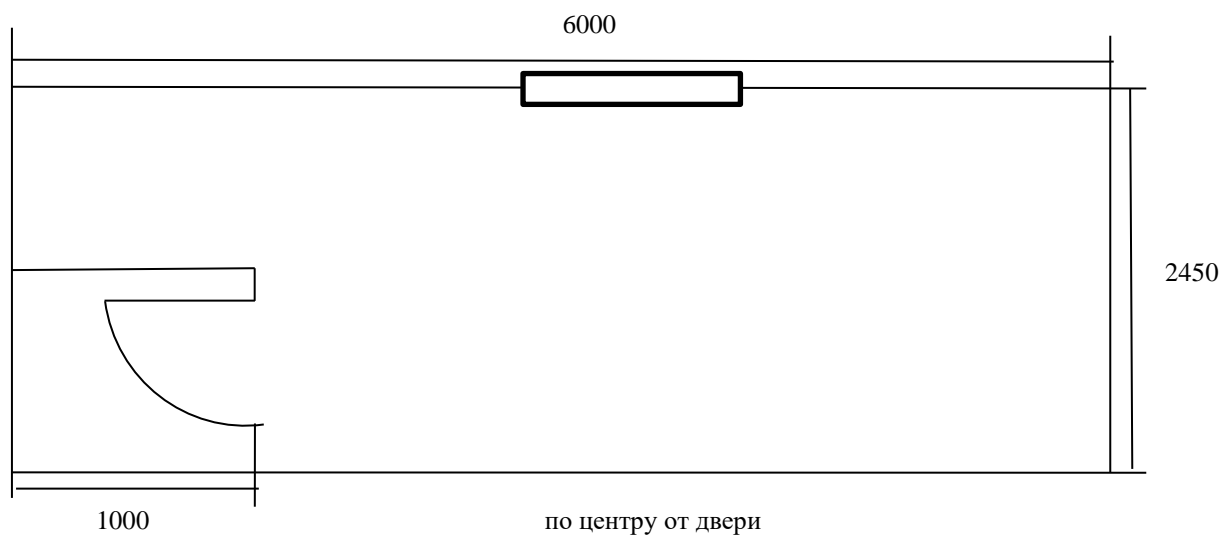

Телефон для связи: 8-915-615-15-14  
 8(4912)99-37-43  
 Иван Иванович  
 8-910-565-33-01  
 8 (4912)99-27-23  
 Елена Александровна

арт. 001

План-схема бытовки с крыльцом из блок-хауса р-р 6000х2450мм  
 Изменение расположения окошек и двери на стоимость не влияет

Спецификация на бытовку с крыльцом из широкого блок-хауса р-р 6000х2450мм , арт. 001

Наименование	
Крыша	двускатная
Кровля с подкровельным материалом спанлайт Д	оцинк. профлист С-8 0,4 мм
Деревянный каркас	Половые лаги – 50х150 мм Потолочные лаги – 50х75 мм Стоявые лаги – 50х75 мм
Внешняя отделка	блок-хаус с обработкой пропитки по дереву акватекс, цвет на выбор клиента
Внутренняя отделка	Вагонка сорта С
Утеплитель с пароизоляцией спанлайт В	базальтовая каменная вата 50 мм (потолок, стены)
Пол	25 обрезная доска, настил ЦСП
Окно	1 шт, р-р 800х1000 мм с поворотной-откидной створкой
Входная дверь	Металлическая собственного производства из листа в 2 мм, утепленная, с внутренним замком, ручка-защелка
Крыльцо встроенное	р-р 1000х1000 по схеме