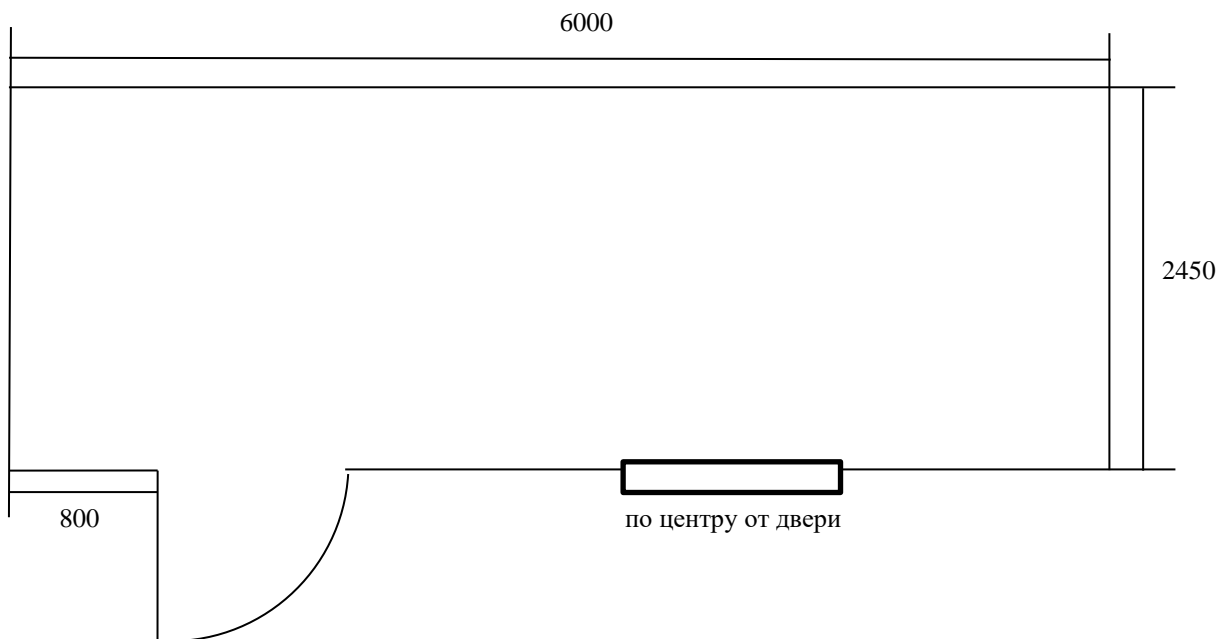

Телефон для связи: 8-915-615-15-14
 8(4912)99-37-43
 Иван Иванович
 8-910-565-33-01
 8 (4912)99-27-23
 Елена Александровна

арт. 002

План-схема бытовки р-р 6000х2450 мм «Облегчёнка»
 Изменение расположения окошек и двери на стоимость не влияет

Спецификация на бытовку р-р 6000х2450 мм «Облегчёнка», арт. 002

Наименование	
Крыша	двускатная
Кровля с подкровельным материалом спанлайт Д	оцинк. профлист С-8 0,04 мм
Деревянный каркас	Половые лаги – 50х150 мм Потолочные лаги – 50х75 мм Стоявые лаги – 50х75 мм
Внешняя отделка	Имитация бруса с обработкой пропитка по дереву акватекс, цвет на выбор клиента
Внутренняя отделка	Вагонка сорта Б,С
Утеплитель	Пароизоляция спанлайт Б
Пол	25 обрезная доска, настил ЦСП
Окно ПВХ с однокамерным стеклопакетом	1 шт, р-р 800х1000 мм с поворотной-откидной створкой
Входная дверь	деревянная филёнчатая с проушинами под навесной замок