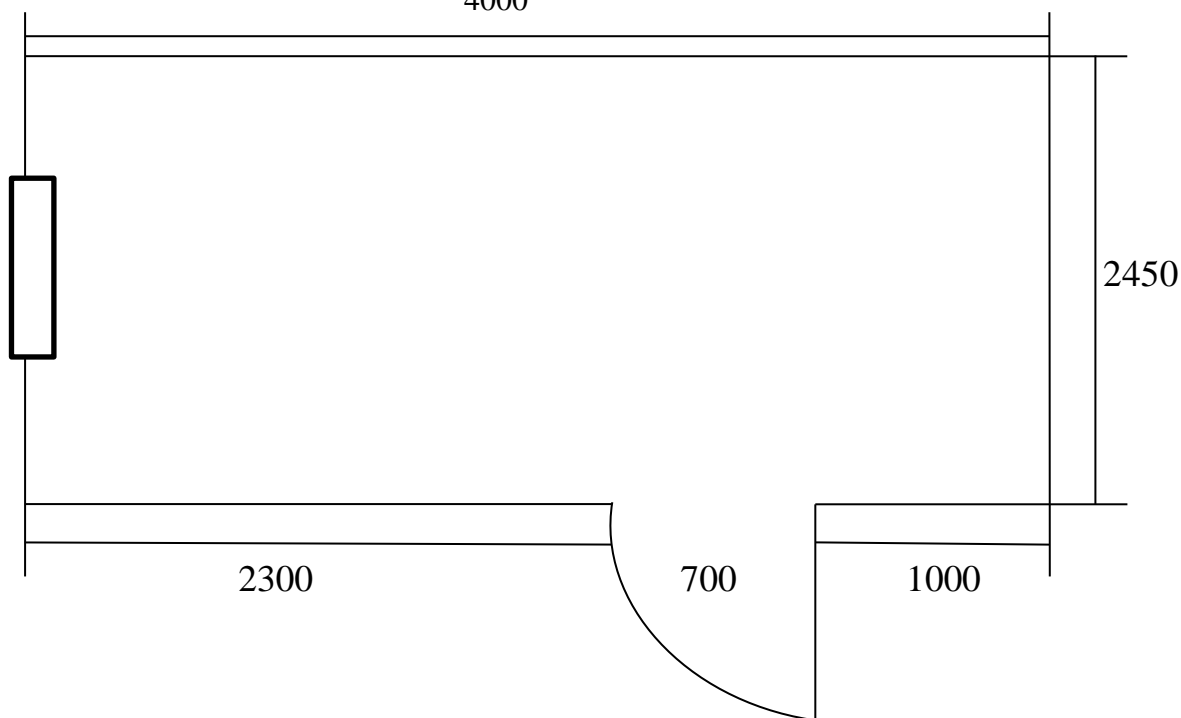

Телефон для связи: 8-915-615-15-14  
 8(4912)99-37-43  
 Иван Иванович  
 8-910-565-33-01  
 8 (4912)99-27-23  
 Елена Александровна

арт. 007

План-схема бытовки р-р 4000х2450 мм «имитация/вагонка»  
 Изменение расположения окошек и двери на стоимость не влияет  
 4000

Спецификация на бытовку р-р 4000х2450 мм «имитация/вагонка», арт 007

Наименование	
Крыша	двускатная
Кровля с подкровельным материалом спанлайт D	оцинкованный профлист С-8 0,04 мм
Деревянный каркас	Половые лаги – 50х150 мм Потолочные лаги – 50х75 мм Стоявые лаги – 50х75 мм
Внешняя отделка	имитация бруса с обработкой пропитки по дереву акватекс, цвет на выбор клиента
Внутренняя отделка	вагонка без обработки
Утеплитель с пароизоляцией спанлайт В	Базальтовая каменная вата 50 мм (потолок, стены)
Пол	25-ая обрезная доска, ЦСП
Окно ПВХ с однокамерным стеклопакетом	р-р 800х1000 мм с поворотно-откидной створкой – 1 шт
Входная дверь	деревянная филёнчатая с проушинами под навесной замок