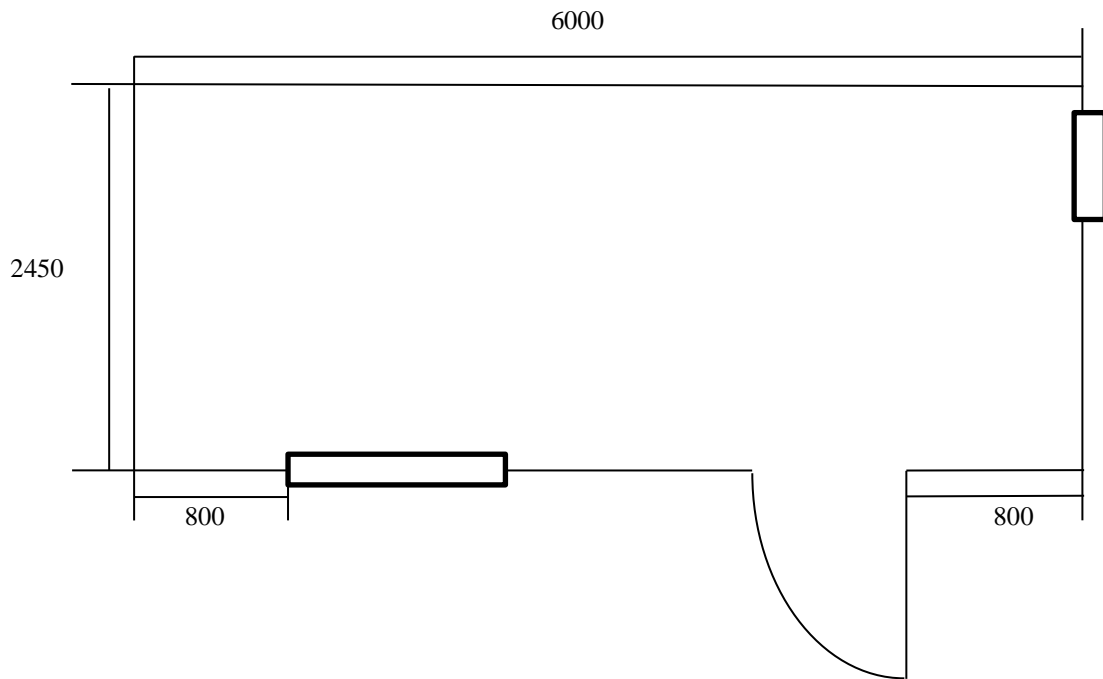

Телефон для связи: 8-915-615-15-14
 8(4912)99-37-43
 Иван Иванович
 8-910-565-33-01
 8 (4912)99-27-23
 Елена Александровна

План-схема бытовки «Бревенчатая» р-р 6000х2450 мм
 Изменение расположения окошек и двери на стоимость не влияет

арт. 010

Спецификация на бытовку р-р 6000х2450 мм «Бревенчатая», арт. 010
 (изменение расположения окон и дверей на стоимость не влияет)

Наименование	
Крыша	двускатная
Кровля с подкровельным материалом спанлайт D	оцинк. профлист С-8 0,04 мм
Деревянный каркас	Половые лаги – 50х150 мм Потолочные лаги – 50х75 мм Стоявые лаги – 50х75 мм
Внешняя отделка	блок-хаус с обработкой пропитки по дереву акватекс, цвет на выбор клиента
Внутренняя отделка	Вагонка сорта Б, С
Утеплитель с пароизоляцией спанлайт В	Базальтовая каменная вата по периметру 50 мм (потолок, стены, пол)
Пол	25-ая обрезная доска, настил ЦСП
Окно ПВХ с однокамерным стеклопакетом	р-р 800х1000 мм с поворотной-откидной створкой
Входная дверь	металлическая собственного производства с внутренним замком утепленная, ручка-защелка