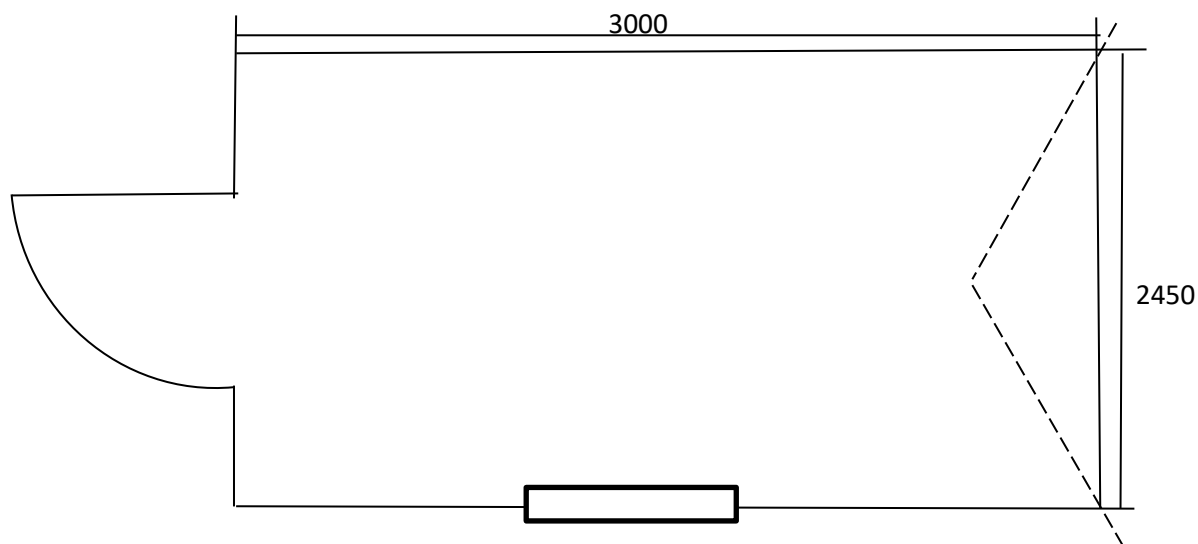

Телефон для связи: 8-915-615-15-14
 8(4912)99-37-43
 Иван Иванович
 8-910-565-33-01
 8 (4912)99-27-23
 Елена Александровна

арт. 014

План-схема бытовки «Под ночлег» р-р 3000x2450
 Изменение расположения окошек и двери на стоимость не влияет

Спецификация бытовки эконом класса р-р 3000x2450, арт.014

Наименование	
Крыша	Двускатная
Кровля	оцинкованный профлист С-8 0,4 мм
Деревянный каркас	Половые лаги – 50x150 мм Потолочные лаги – 50x75 мм Стоявые лаги – 50x75 мм
Внешняя отделка	имитация с обработкой пропитки по дереву акватекс, цвет на выбор клиента
Внутренняя отделка	вагонка сорта С
Утеплитель	Пароизоляции спанлайт Б
Пол с обработкой половых лаг	25-ая обрезная доска, настил ЦСП
Окно с однокамерным стеклопакетом	1шт, ПВХ, р-р 600x800 мм с поворотно-откидной створкой
Входная дверь	Металлическая с внутренним замком из листа в 2 мм собственного производства, облегчённая, ручка - скоба