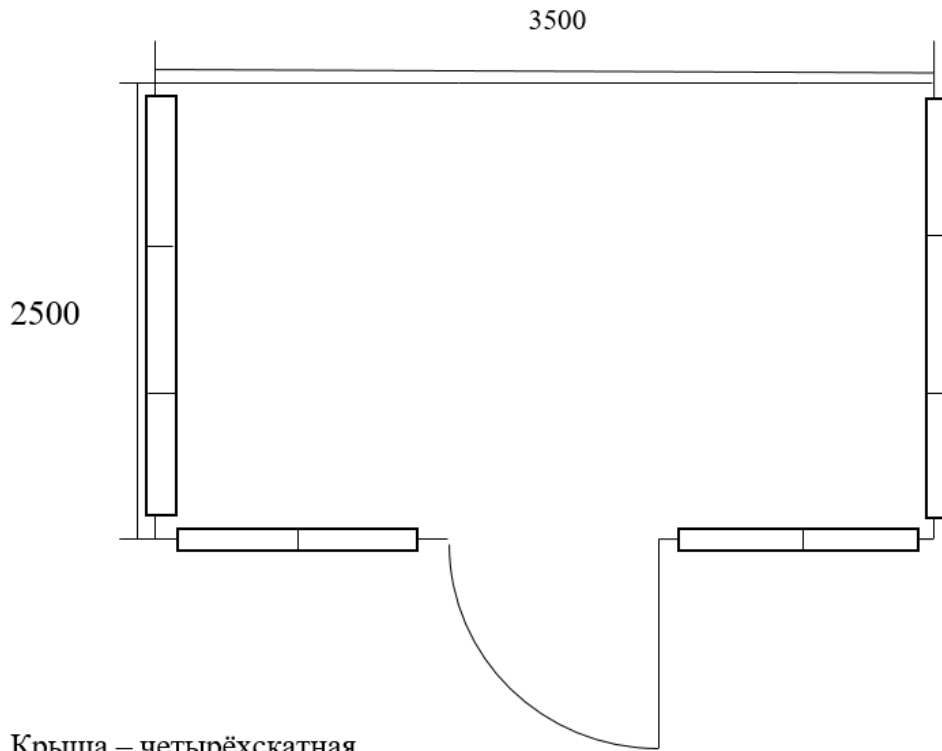

Телефон для связи: 8-915-615-15-14
8(4912)99-37-43
Иван Иванович
8-910-565-33-01
8 (4912)99-27-23
Елена Александровна

арт. 041

1 вариант

Спецификация на беседку-веранду р-р 3500х2500 мм, арт. 041
План-схема беседки р-р 3500х2500 мм, арт. 041

Крыша – четырёхскатная

Крыша – четырёхскатная

Кровля – мягкая, Шинглас, цвет Бордовый, Зелёный или Коричневый

Стенки зашиты с торцевых сторон и спереди до 900 мм «имитацией/вагонкой»

Задняя стенка – глухая двустенка (имитация бруса/вагонка)

Проёмы застеклены изделиями из алюминия, цвет белый:

1. раздвижка из трёх частей р-р 2140х1000 мм, москитные сетки – по торцам – 2 шт
2. раздвижка из двух частей р-р 1300х1000 мм, москитные сетки – по фронтальной стороне – 2 шт
3. дверь алюминиевая с однокамерным стеклопакетом (вверх и низ) с разделением, р-р 800х1980 мм, замок/барашек

Проёмы застеклены изделиями из алюминия, цвет белый:

1. Раздвижка из двух частей р-р 1300x1000 мм, москитные сетки – 4 шт

2. Дверь алюминиевая с однокамерным стеклопакетом (вверх и низ) с разделением, р-р 800x1980 мм, замок/барашек