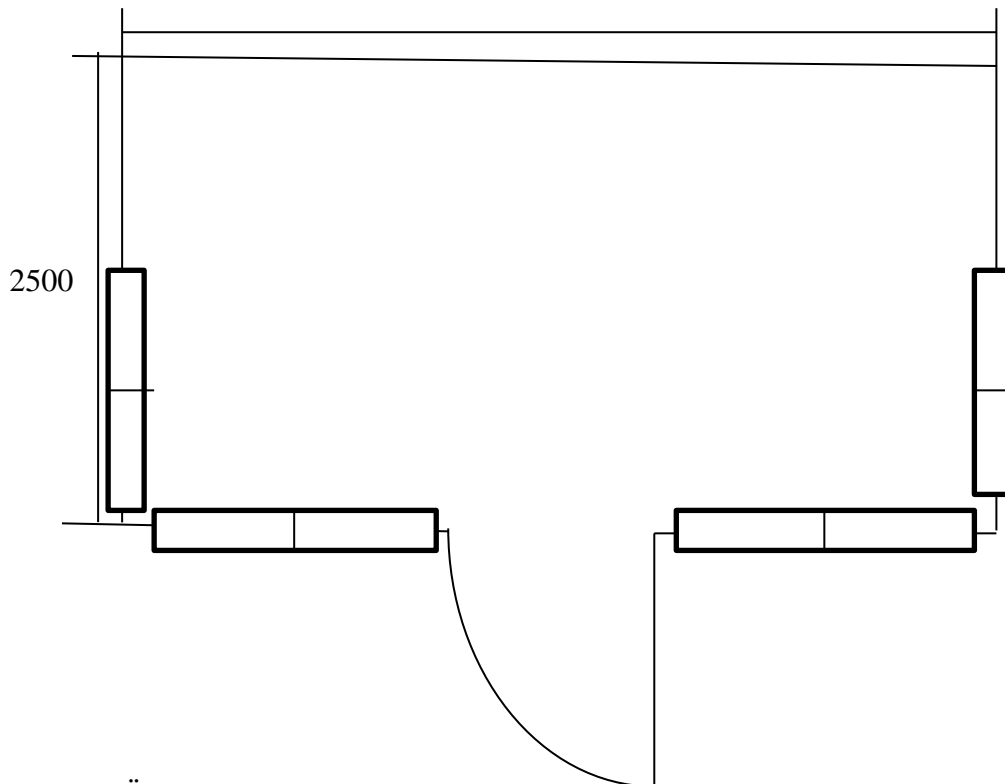

арт. 041

2 вариант

Телефон для связи: 8-915-615-15-14
8(4912)99-37-43
Иван Иванович
8-910-565-33-01
8 (4912)99-27-23
Елена Александровна

Спецификация на беседку-веранду р-р 3500x2500 мм, арт. 041

План-схема беседки р-р 3500x2500 мм, арт. 041
3500

Проёмы застеклены изделиями из алюминия, цвет белый:

1. Раздвижка из двух частей р-р 1300x1000 мм, москитные сетки – 4 шт

2. Дверь алюминиевая с однокамерным стеклопакетом (вверх и низ) с разделением, р-р 800x1980 мм, замок/барашек