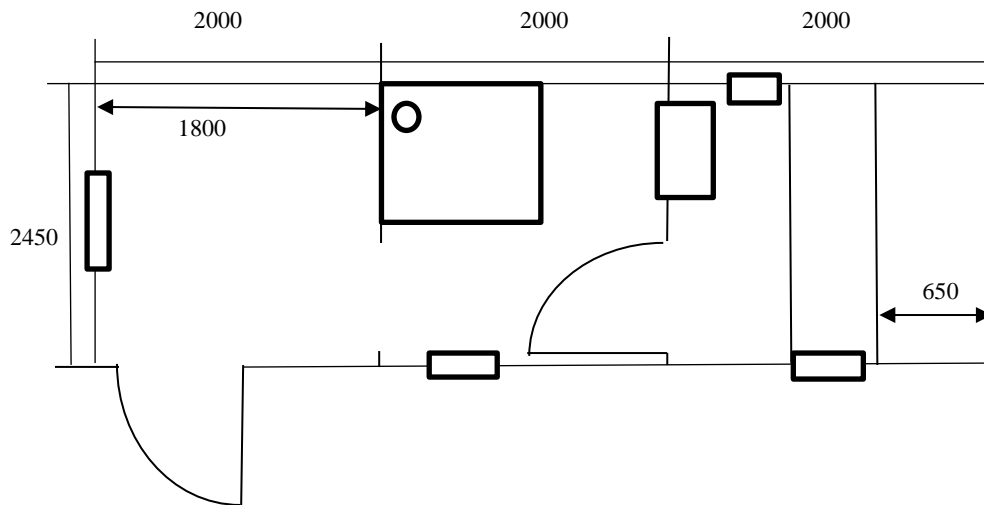

Телефон для связи: 8-915-615-15-14
8(4912)99-37-43
Иван Иванович
8-910-565-33-01
8 (4912)99-27-23

Елена Александровна

Арт. 045

План-схема деревянной мобильной бани под бревно р-р 6000х2450 мм
(изменение расположения дверей и окон на стоимость не влияет)
Первый вариант

Второй вариант

Телефон для связи: 8-915-615-15-14
8(4912)99-37-43
Иван Иванович
8-910-565-33-01
8 (4912)99-27-23
Елена Александровна

Спецификация на деревянную мобильную баню под бревно под ключ р-р 6000x2400 мм, арт. 045