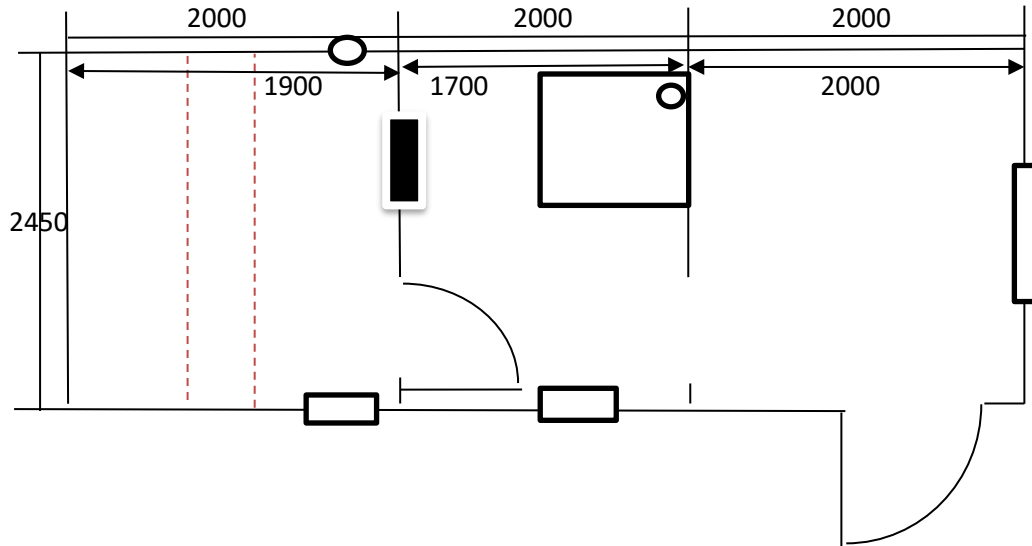

Телефон для связи: 8-915-615-15-14
8(4912)99-37-43
Иван Иванович
8-910-565-33-01
8 (4912)99-27-23

Елена Александровна

Арт. 045

План-схема деревянной мобильной бани под бревно р-р 6000х2450 мм
(изменение расположения дверей и окон на стоимость не влияет)
Первый вариант

Второй вариант

Телефон для связи: 8-915-615-15-14
8(4912)99-37-43
Иван Иванович
8-910-565-33-01
8 (4912)99-27-23
Елена Александровна

Спецификация на деревянную мобильную баню под бревно под ключ р-р 6000x2400 мм, арт. 045