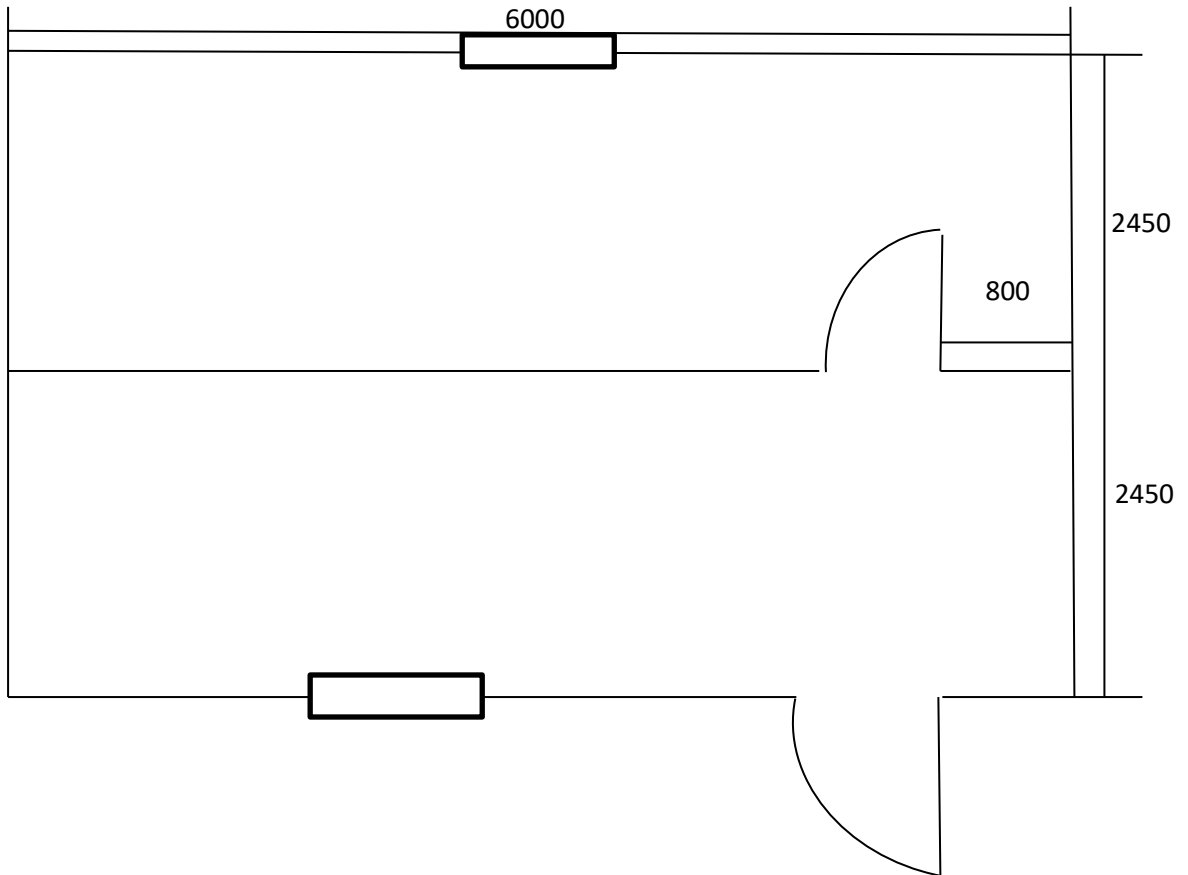

Телефон для связи: 8-915-615-15-14
8(4912)99-37-43
Петров Иван Иванович
8-910-565-33-01
8(4912)99-27-23
Петрова Елена Александровна

арт. 057

План-схема садового домика размером 6000х4900
(изменение расположения дверей и окон на стоимость не влияют)

Телефон для связи: 8-915-615-15-14
8(4912)99-37-43
Петров Иван Иванович
8-910-565-33-01
8(4912)99-27-23
Петрова Елена Александровна

Спецификация на садовый домик размером 6000x4900, арт. 057

Наименование	
Деревянный каркас	1. каркас пола – 150x50 2. стены – 50x75 3. крыша (стропила) – 40x150
Крыша	двускатная, в коньке 400мм
Кровля	Оцинкованный профлист С-21 0,04 мм
Внешняя отделка	Имитация бруса с обработкой пропитки по дереву акватекс, цвет на выбор клиента
Внутренняя отделка	Вагонка без обработки
Высота потолков	2100 мм
Перегородки с дверью по схеме (общая монтажная)	+
Утеплитель	Базальтовая каменная вата (потолок, стены)
Пол	25-ая необрезная доска с настилом ЦСП
Окна из ПВХ с однокамерным стеклопакетом	р-р 800x1000 мм с поворотно-откидной створкой – 2 шт
Входная дверь	Деревянная филёнчатая без внутреннего замка с проушинами под навесной замок
Подступенник	прилагается
Монтаж двух модулей до 40 км	включён
Итоговая стоимость садового домика без учёта доставки краноманипулятором и фундамента составляет	392000 рублей