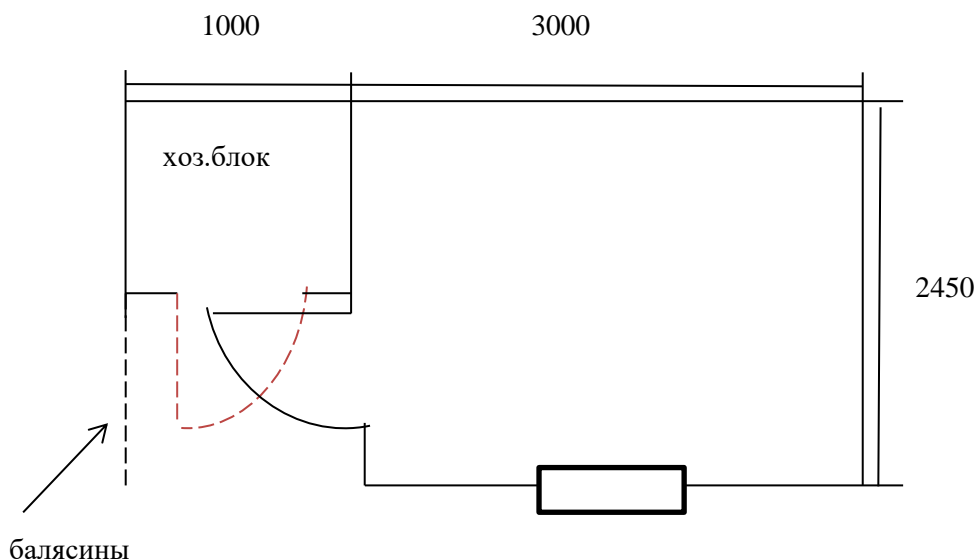

Телефон для связи: 8-915-615-15-14  
 8(4912)99-37-43  
 Иван Иванович  
 8-910-565-33-01  
 8 (4912)99-27-23  
 Елена Александровна

арт. 070 План-схема бытовки р-р 4000х2450 мм «Летняя кухня»  
 Изменение расположения окошек и двери на стоимость не влияет

Спецификация бытовки р-р 4000х2450 мм «Летняя кухня», арт. 070

Наименование	
Крыша	двускатная
Кровля с подкровельным материалом спанлайт Д	оцинк. Профлист С-8 0,4 мм
Деревянный каркас	Половые лаги – обрезная доска 50х150 мм Потолочные лаги – 50х75 мм Стойвые лаги – 50х75 мм
Внешняя отделка	имитация бруса с обработкой пропитки по дереву акватекс, цвет на выбор клиента
Внутренняя отделка	вагонка сорта С
Утеплитель с пароизоляцией спанлайт В	Базальтовая каменная вата (потолок, стены, пол) 50мм
Пол	25 обрезная доска, настил ЦСП
Окно ПВХ с однокамерным стеклопакетом	1шт, р-р 800х1000 мм, поворотно-откидная створка
Входная дверь	1. деревянная филёнчатая с проушинами под навесной замок, деревянная ручка, вертушка 2. Деревянная само наборная с проушинами под навесной замок, вертушка – в хозблок