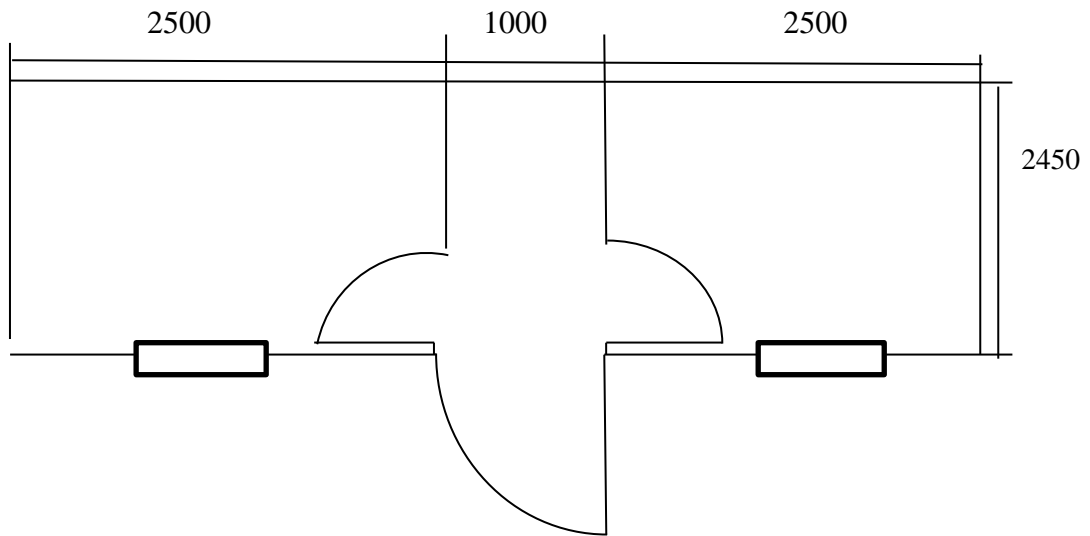

Телефон для связи: 8-915-615-15-14
 8(4912)99-37-43
 Иван Иванович
 8-910-565-33-01
 8 (4912)99-27-23
 Елена Александровна

арт. 075

План-схема бытовки деревянной р-р 6000x2450 мм «Распашонка»
 Изменение расположения окошек и двери на стоимость не влияет

Спецификация на бытовку деревянную р-р 6000x2450 мм «Распашонка», арт. 075

Наименование	
Крыша	двускатная
Кровля с подкровельным материалом спанлайт Д	оцинк. Профлист С-8 0,4 мм
Деревянный каркас	Половые лаги – обрезная доска 50x150 мм Потолочные лаги – 50x75 мм Стоявые лаги – 50x75 мм
Внешняя отделка	имитация бруса с обработкой пропитки по дереву акватекс, цвет на выбор клиента
Внутренняя отделка	вагонка сорта С
Перегородки с деревянными филёнчатыми дверьми	По схеме
Утеплитель с пароизоляцией спанлайт В	Базальтовая каменная вата (потолок, стены, пол) 50мм
Пол	25-ая необрезная доска, настил ЦСП
Окно	2шт, ПВХ, р-р 800x1000 мм с поворотно-откидной створкой
Входная дверь	Металлическая из листа 2мм утеплённая, с отделкой вагонка собственного производства с внутренним замком