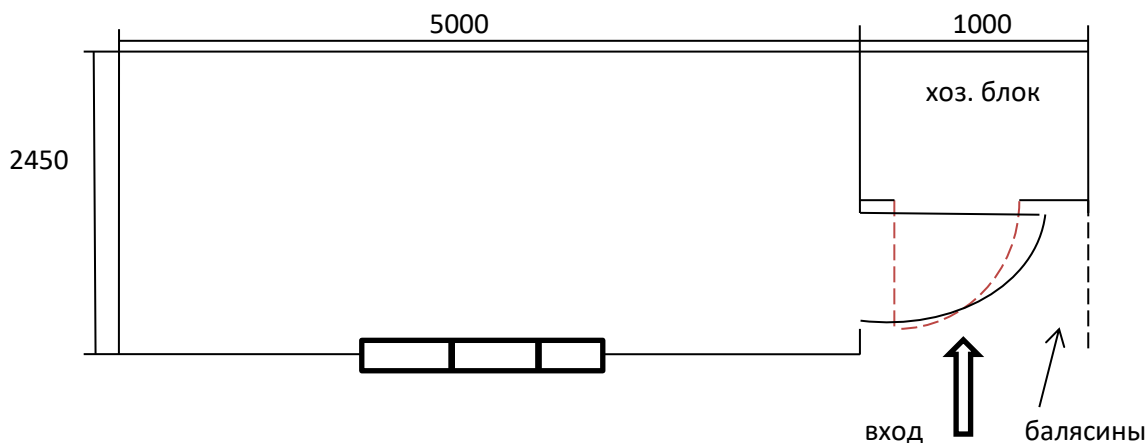

Телефон для связи: 8-915-615-15-14
 8(4912)99-37-43
 Иван Иванович
 8-910-565-33-01
 8 (4912)99-27-23
 Елена Александровна

арт. 137

План-схема бытовки «Садовый домик перевозной с подсобным помещением» р-р 6000x2450 мм
 Изменение расположения окошек и двери на стоимость не влияет

Спецификация на бытовку «Садовый домик перевозной с подсобным помещением» р-р 6000x2450 мм, арт. 137

Наименование	
Крыша	Двускатная
Кровля с подкровельным материалом спанлайт Д	оцинк. профлист С-8 0,4 мм
Деревянный каркас	Половые лаги – обрезная доска 50x150 мм Потолочные лаги – 50x75 мм Стоявые лаги – 50x75 мм
Внешняя отделка	Имитация бруса с обработкой пропитки по дереву акватекс, цвет на выбор клиента
Внутренняя отделка	Вагонка сорта С
Утеплитель с пароизоляцией спанлайт В	Базальтовая каменная вата 50 мм (потолок, стены)
Пол	25-ая обрезная доска с настилом ЦСП
Окно ПВХ с однокамерным стеклопакетом	р-р 1500x1000 мм (глухая створка/поворотнo-откидная створка/глухая створка) 
Входная дверь	деревянная филёнчатая с проушинами под навесной замок