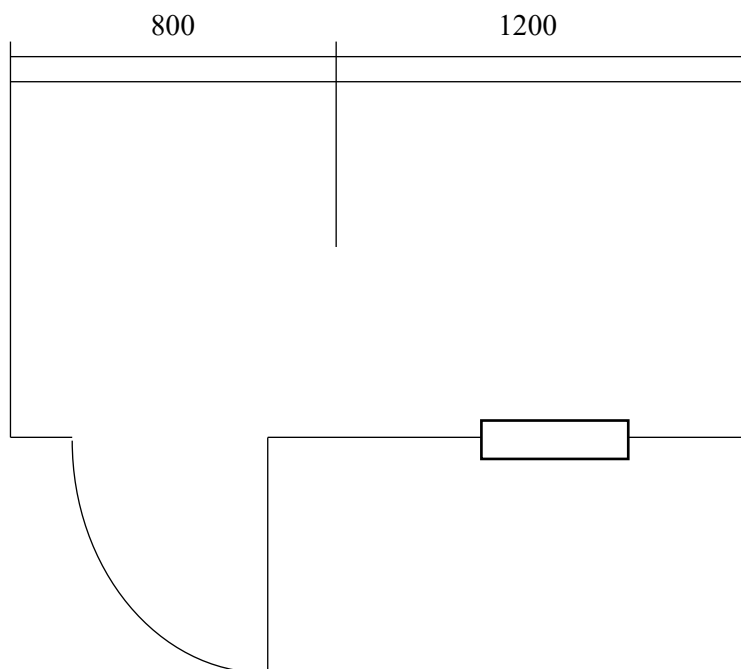

Телефон для связи: 8-915-615-15-14
8(4912)99-37-43
Иван Иванович
8-910-565-33-01
8 (4912)99-27-23
Елена Александровна

арт. 389

Душевая р-р 2000x1200 мм

Крыша – односкатная с настилом оцинкованный профлист С-8 0,4 мм

Внешняя отделка – имитация бруса с обработкой пропитка по дереву акватекс

Внутренняя отделка – отсутствует

Перегородка

Пол – глухой либо щелевой для естественной вентиляции и для стока воды

Дверь – деревянная само наборная, деревянная ручка, внутренняя задвижка, вертушка

Стойвые лаги – брусок 50x75 мм

Форточка ПВХ с однокамерным стеклопакетом р-р 450x570 мм с поворотно-откидной створкой