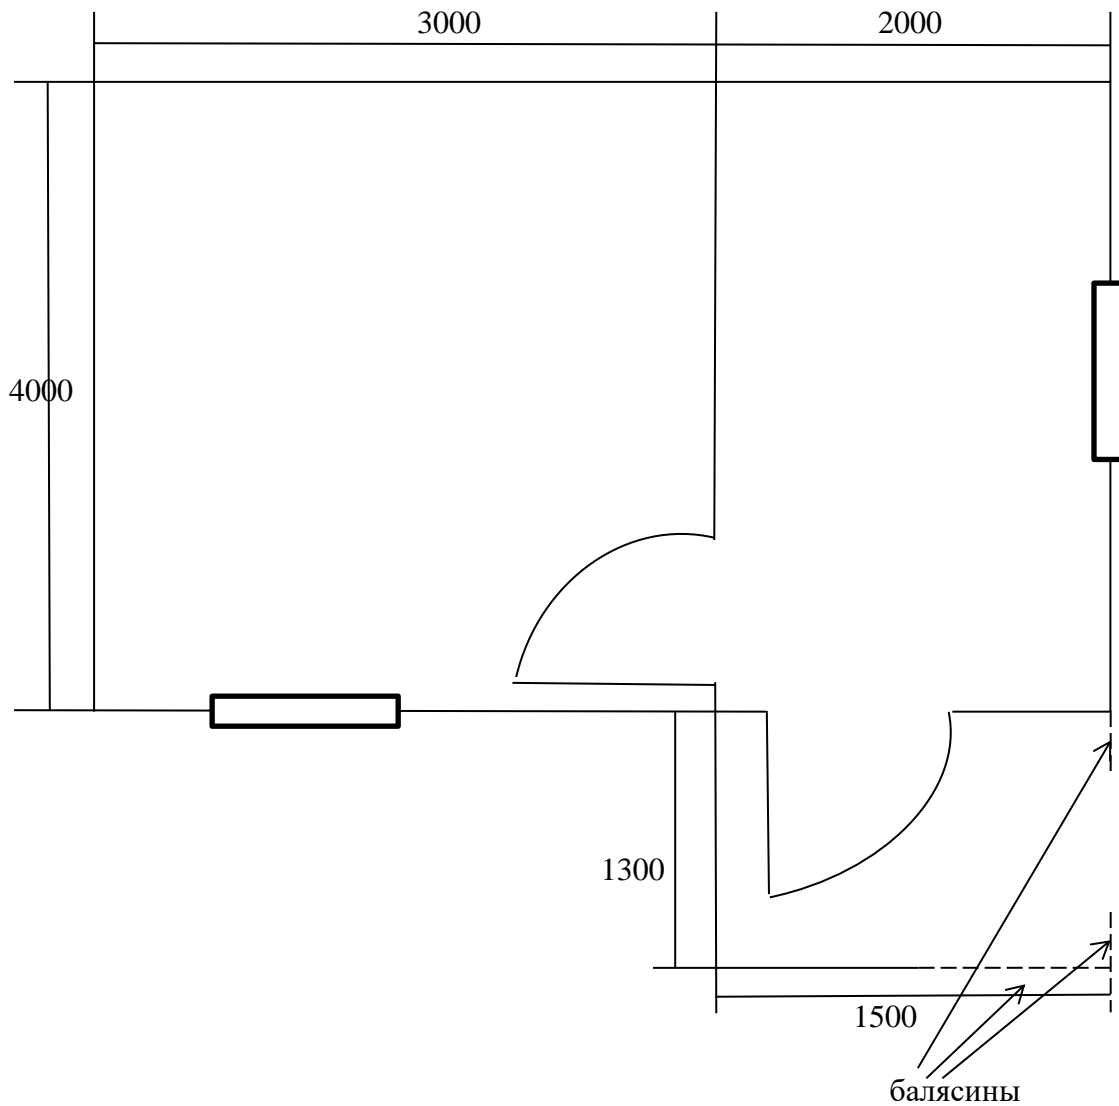

Телефон для связи: 8-915-615-15-14
8(4912)99-37-43
Петров Иван Иванович
8-910-565-33-01
8(4912)99-27-23
Петрова Елена Александровна

Арт. 112 Садовый домик р-р 5000х4000 мм с крыльцом р-р 1500х1300 мм
План-схема садового домика, р-р 5000х4000 мм с крыльцом р-р 1500х1300 мм

Телефон для связи: 8-915-615-15-14
8(4912)99-37-43
Петров Иван Иванович
8-910-565-33-01
8(4912)99-27-23
Петрова Елена Александровна

Спецификация на садовый домик р-р 5000х4000 мм с крыльцом р-р 1500х1300, арт. 112

Деревянный каркас	1. каркас пола – 150х50 2. стены – 50х75 3. крыша (стропила) – 40х150
Крыша h в коньке 1000 мм	Двускатная
Кровля	Оцинкованный лист С-21 0,04 мм
Внешняя отделка	Имитация бруса с обработкой пропитки по дереву акватекс, цвет на выбор клиента
Внутренняя отделка	Вагонка сорта С без обработки
Высота потолков	2100 мм
Утеплитель	Базальтовая каменная вата (потолок, стены, пол) 50 мм
Пол	25-ая обрезная доска с настилом ЦСП
Окно ПВХ с однокамерным стеклопакетом	р-р 800х1000 мм с поворотной-откидной створкой – 2 шт
Перегородка с межкомнатной деревянной дверью	По схеме
Входная дверь	деревянная филёнчатая без внутреннего замка с проушинами под навесной замок
Подступенник	прилагается