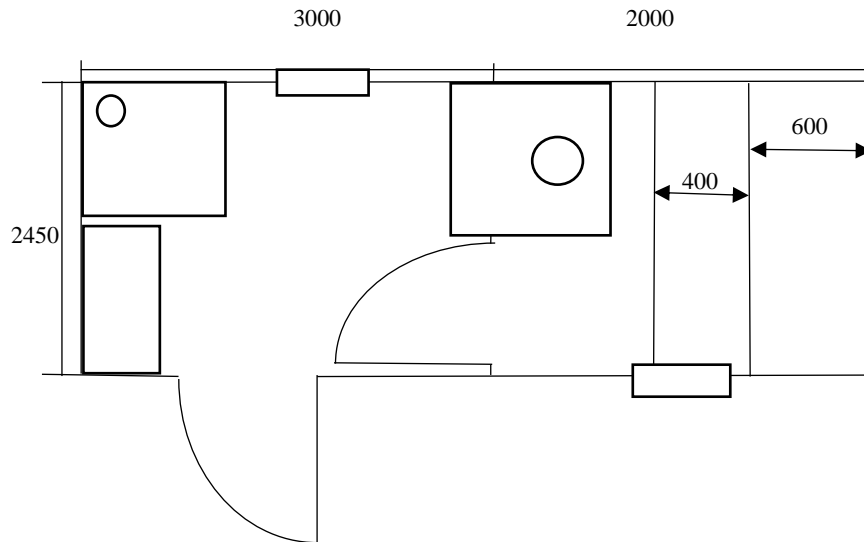

Телефон для связи: 8-915-615-15-14  
8(4912)99-37-43  
Иван Иванович  
8-910-565-33-01  
8 (4912)99-27-23  
Елена Александровна

Арт. 337 Баня деревянная р-р 5000x2400 мм  
План-схема деревянной бани р-р 5000x2400 мм  
1 вариант

2 вариант

Телефон для связи: 8-915-615-15-14  
 8(4912)99-37-43  
 Иван Иванович  
 8-910-565-33-01  
 8 (4912)99-27-23  
 Елена Александровна

Спецификация на мобильную деревянную баню р-р 5000х2400 мм, арт. 337