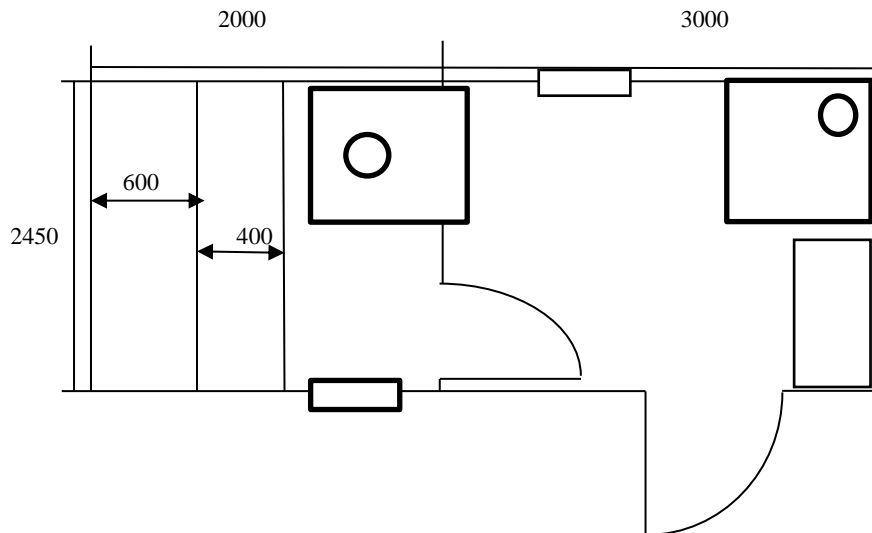

Телефон для связи: 8-915-615-15-14  
8(4912)99-37-43  
Иван Иванович  
8-910-565-33-01  
8 (4912)99-27-23  
Елена Александровна

Арт. 337 Баня деревянная р-р 5000x2400 мм  
План-схема деревянной бани р-р 5000x2400 мм  
1 вариант

2 вариант

Телефон для связи: 8-915-615-15-14  
 8(4912)99-37-43  
 Иван Иванович  
 8-910-565-33-01  
 8 (4912)99-27-23  
 Елена Александровна

Спецификация на мобильную деревянную баню р-р 5000х2400 мм, арт. 337