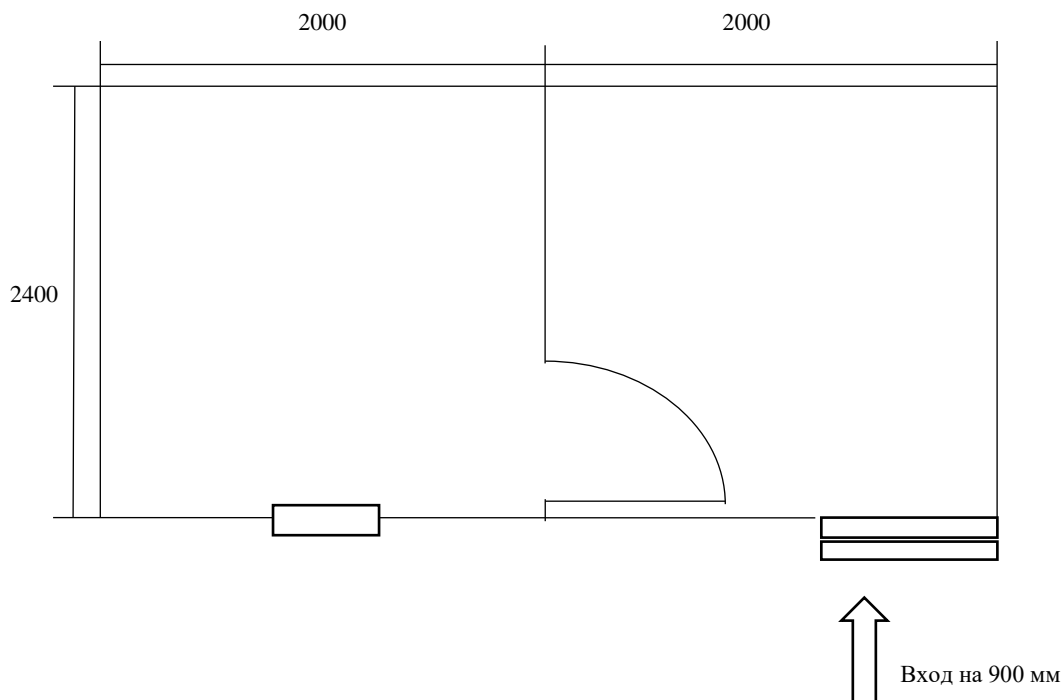

Телефон для связи: 8-915-615-15-14
 8(4912)99-37-43
 Иван Иванович
 8-910-565-33-01
 8 (4912)99-27-23
 Елена Александровна

Арт. 258

План-схема хозяйственного блока, совмещённого с беседкой р-р 2400х4000 мм «Дуныша»

Спецификация на хозяйственный блок, совмещённого с беседкой р-р 2400х4000 мм «Дуныша», арт. 258

Наименование	
Крыша	Двускатная
Кровля	Оцинкованный лист С-8 0,4 мм
Внешняя отделка	1. В хоз.блоке - имитация бруса с обработкой пропитка по дереву акватекс 2. В беседке – зашивается до 900 мм одностенка из «Колхозница» с обработкой пропитка по дереву акватекс
Внутренняя отделка	Отсутствует
Дверь	Деревянная само наборная
Пол	40-ая обрезная струганная доска
Окно ПВХ с однокамерным стеклопакетом	р-р 500х500 мм, глухое
Подступенник	прилагается
Доставка на кране-манипуляторе	В стоимость спецификации не входит – оплата по факту привоза