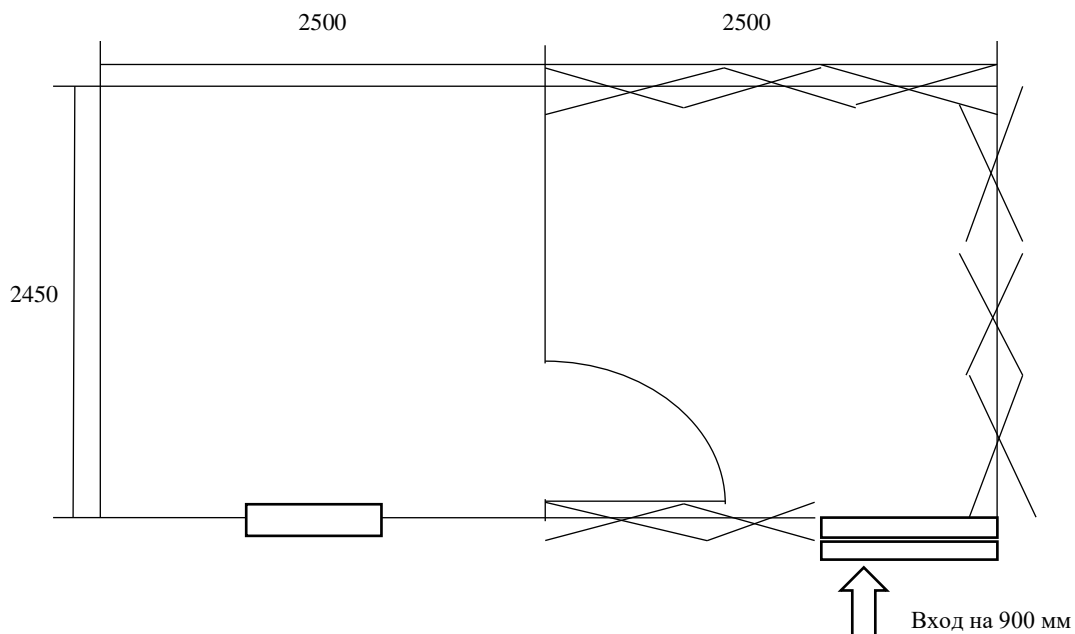

Телефон для связи: 8-915-615-15-14
 8(4912)99-37-43
 Иван Иванович
 8-910-565-33-01
 8 (4912)99-27-23
 Елена Александровна

Арт. 318

План-схема хозяйственного блока, совмещённого с беседкой р-р 2400х5000 мм «Лакрица»

Спецификация на хозяйственный блок, совмещённого с беседкой р-р 5000х2450 мм «Лакрица», арт. 318

Наименование	
Крыша	Двускатная
Кровля	Оцинкованный профлист С-8 0,4 ммсс
Внешняя отделка	1. В хоз.блоке - имитация бруса с обработкой пропитка по дереву акватекс, цвет бесцветный 2. В беседке – низ до 900 мм с декором «крест на крест» с обработкой пропитка по дереву акватекс, цвет бесцветный
Внутренняя отделка в хозблоке	Отсутствует
Дверь	Металлическая собственного производства без отделки и утепления. С внутренним замком, ручка-скоба
Пол	25-ая обрезная доска с настилом ЦСП
Окно ПВХ с однокамерным стеклопакетом	р-р 600х800 мм с поворотной створкой
Подступенник	прилагается
Доставка на кране-манипуляторе	Рассчитывается отдельно – оплата по факту привоза