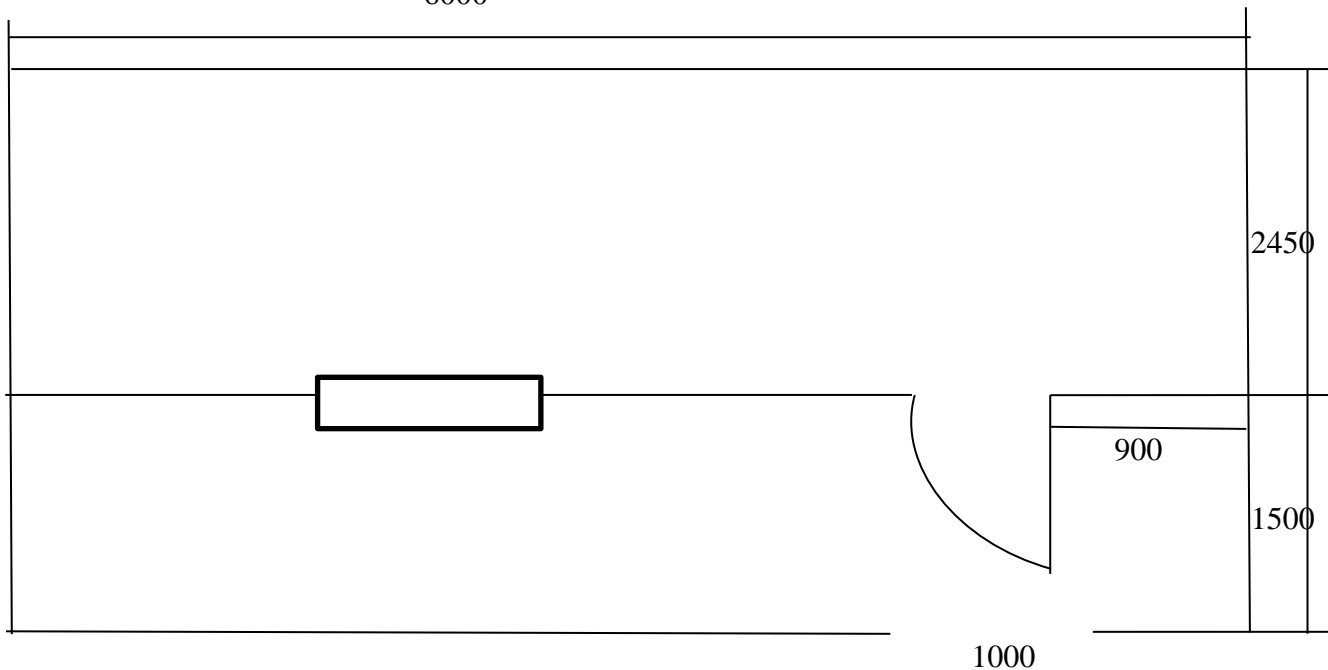

Телефон для связи: 8-915-615-15-14  
 8(4912)99-37-43  
 Иван Иванович  
 8-910-565-33-01  
 8 (4912)99-27-23  
 Елена Александровна

арт. 005

План-схема садового домика 6000x2450 мм с террасой 6000x1500 мм  
 Изменение расположения окошек и двери на стоимость не влияет  
 6000

Спецификация садового домика 6000x2450 мм с террасой 6000x1500 мм, арт.

Наименование	
Крыша	двускатная/односкатная
Кровля с подкровельным материалом спанлайт D	оцинк. профлист С-8 0,4мм
Деревянный каркас	Половые лаги – 50x150 мм Потолочные лаги – 50x75 мм Стоявые лаги – 50x75 мм
Внешняя отделка	Блок-хаус с обработкой пропитки по дереву акватекс, цвет на выбор клиента
Внутренняя отделка	Вагонка сорта Б, С
Пол	25-ая обрезная доска, настил ЦСП
Утеплитель с пароизоляцией спанлайт В	Базальтовая каменная вата (потолок, стены) 50мм
Окно ПВХ с однокамерным стеклопакетом	1 шт, р-р 800x1000 мм с поворотной-откидной створкой
Ставня металлическая	В стоимость не входит – это дополнительная услуга
Входная дверь	металлическая собственного производства без отделки и утепления с внутренним замком, ручка-скоба