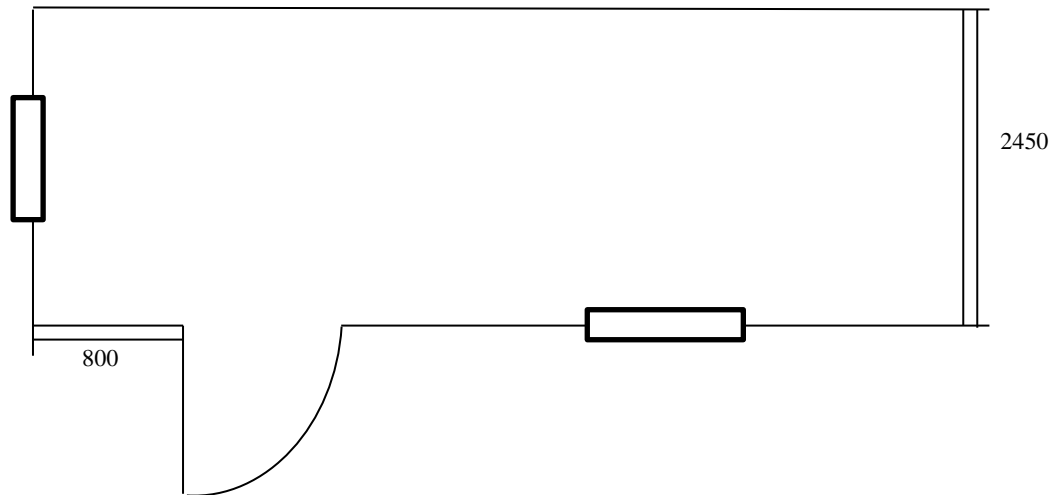

Телефон для связи: 8-915-615-15-14
 8(4912)99-37-43
 Иван Иванович
 8-910-565-33-01
 8 (4912)99-27-23
 Елена Александровна

арт. 094

План-схема бытовки р-р 6000х2450 мм с двумя окнами

Изменение расположения окошек и двери на стоимость не влияет

Спецификация на бытовку р-р 6000х2450 мм с двумя окнами, арт. 094

Наименование	
Крыша	Двускатная
Кровля с подкровельным материалом спанлайт Д	Оцинк. профлист С-8 0,4 мм
Деревянный каркас	Половые лаги – обрезная доска 50х150 мм Потолочные лаги – 50х75 мм Стоявые лаги – 50х75 мм
Внешняя отделка	имитация бруса с обработкой пропитки по дереву акватекс, цвет на выбор клиента
Внутренняя отделка	вагонка сорта С
Утеплитель с пароизоляцией спанлайт В	базальтовая каменная вата 50 мм (потолок, стены),
Пол	25-ая обрезная доска с настилом ЦСП
Окна ПВХ с однокамерным стеклопакетом	2шт, р-р 600х800 мм, поворотные
Входная дверь	деревянная филёнчатая с проушинами под навесной замок