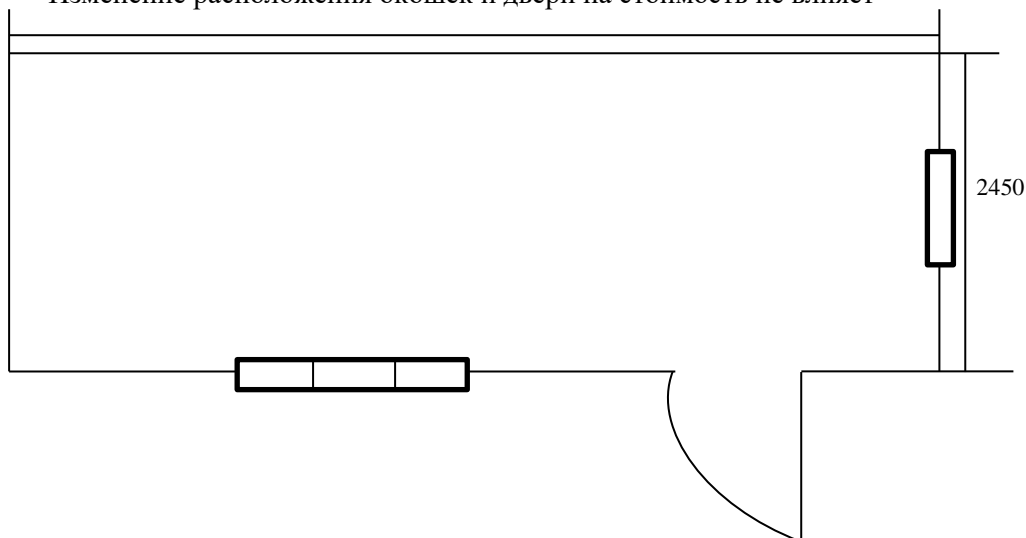

Телефон для связи: 8-915-615-15-14
 8(4912)99-37-43
 Иван Иванович
 8-910-565-33-01
 8 (4912)99-27-23
 Елена Александровна

Арт.121

План-схема бытовки р-р 6000х2450 мм с двумя деревянными окнами
 Изменение расположения окошек и двери на стоимость не влияет

Спецификация на бытовку р-р 6000х2450 мм с двумя деревянными окнами, арт. 121

Наименование	
Крыша	Двускатная
Кровля с подкровельным материалом спанлайт Д	оцинк. профлист С-8 0,4 мм
Деревянный каркас	Половые лаги – обрезная доска 50х150 мм Потолочные лаги – 50х75 мм Стоявые лаги – 50х75 мм
Внешняя отделка	Вагонка сорта Б,С с обработкой пропитки по дереву акватекс, цвет на выбор клиента
Внутренняя отделка	Вагонка сорта Б, С
Утеплитель с пароизоляцией спанлайт В	Базальтовая каменная вата 50 мм (потолок, стены)
Пол	25-ая обрезная доска с настилом ЦСП
Окна ПВХ с однокамерным стеклопакетом	- р-р 1500х1000 мм – 1 шт (глухая створка/поворотно-откидная/глухая створка) - р-р 800х1000 мм – 1 шт (с поворотно-откидной створкой)
Входная дверь	деревянная филёнчатая с проушинами под навесной замок