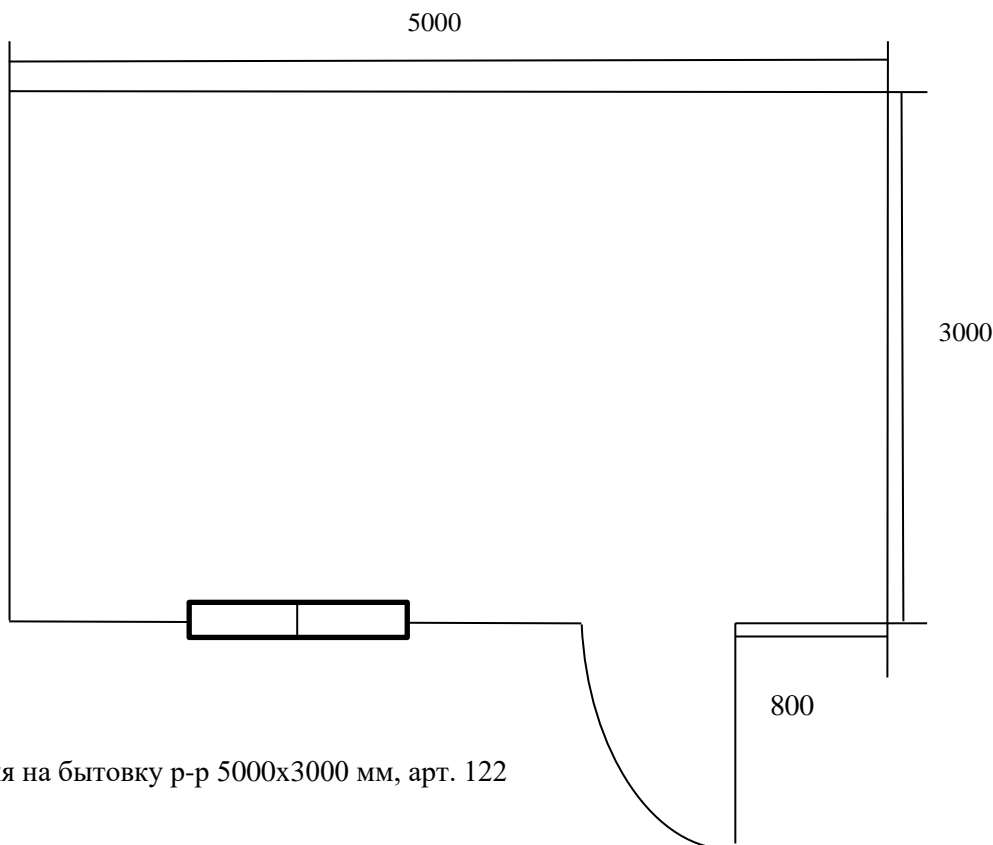

Телефон для связи: 8-915-615-15-14  
 8(4912)99-37-43  
 Иван Иванович  
 8-910-565-33-01  
 8 (4912)99-27-23  
 Елена Александровна

Арт. 122

План-схема бытовки р-р 5000х3000 мм  
 Изменение расположения окошек и двери на стоимость не влияет

Спецификация на бытовку р-р 5000х3000 мм, арт. 122

Наименование	
Крыша - h в коньке 400 мм	Двускатная
Кровля с подкровельным материалом спанлайт Д	Оцинк. профлист С-8 0,4 мм
Деревянный каркас	Половые лаги – обрезная доска 50х150 мм Потолочные лаги – 50х75 мм Стоявые лаги – 50х75 мм
Внешняя отделка	Имитация бруса с обработкой пропитки по дереву акватекс, цвет на выбор клиента
Внутренняя отделка	Вагонка сорта Б, С
Утеплитель с пароизоляцией спанлайт В	Базальтовая каменная вата 50 мм (потолок, стены)
Пол	25-ая обрезная доска с настилом ЦСП
Окно ПВХ с однокамерным стеклопакетом	р-р 1000х1000 мм (глухая створка/ поворотно-откидная створка) – 1 шт
Входная дверь	Деревянная филёнчатая с проушинами под навесной замок
Монтаж	Учтен до 40 км
Транспортные расходы до 40 км	учтены