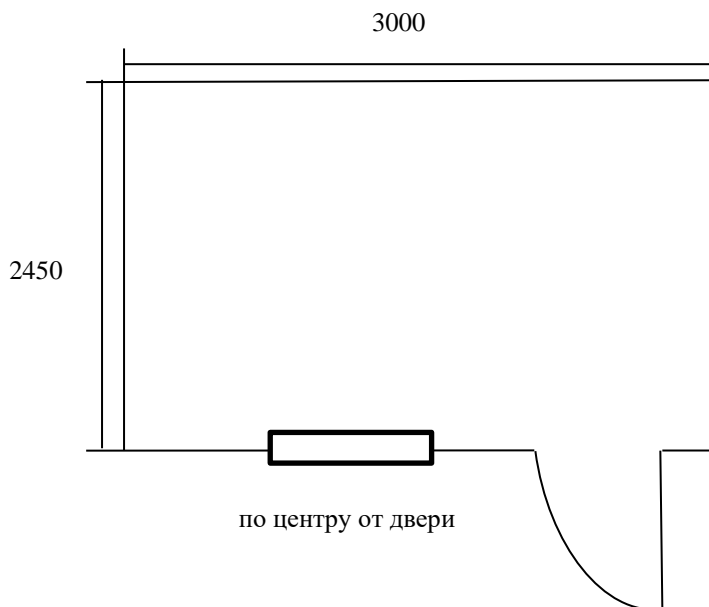

арт. 123

Телефон для связи: 8-915-615-15-14
 8(4912)99-37-43
 Иван Иванович
 8-910-565-33-01
 8 (4912)99-27-23
 Елена Александровна

План-схема бытовки р-р 3000х2450 мм
 Изменение расположения окошек и двери на стоимость не влияет

Спецификация на бытовку р-р 3000х2450 мм, арт. 123

Наименование	
Крыша	односкатная
Кровля с подкровельным материалом спанлайт Д	оцинк. профлист С-8 0,4 мм
Деревянный каркас	Половые лаги – обрезная доска 50х150 мм Потолочные лаги – 50х75 мм Стоявые лаги – 50х75 мм
Внешняя отделка	вагонка с обработкой пропитки по дереву акватекс, цвет на выбор клиента
Внутренняя отделка	вагонка сорта С
Утеплитель с пароизоляцией спанлайт В	Базальтовая каменная вата 50 мм (потолок, стены)
Пол	25-ая обрезная доска, настил ЦСП
Окно деревянное в одно стекло	р-р 800х800, распашное
Входная дверь	деревянная филёнчатая с проушинами под навесной замок