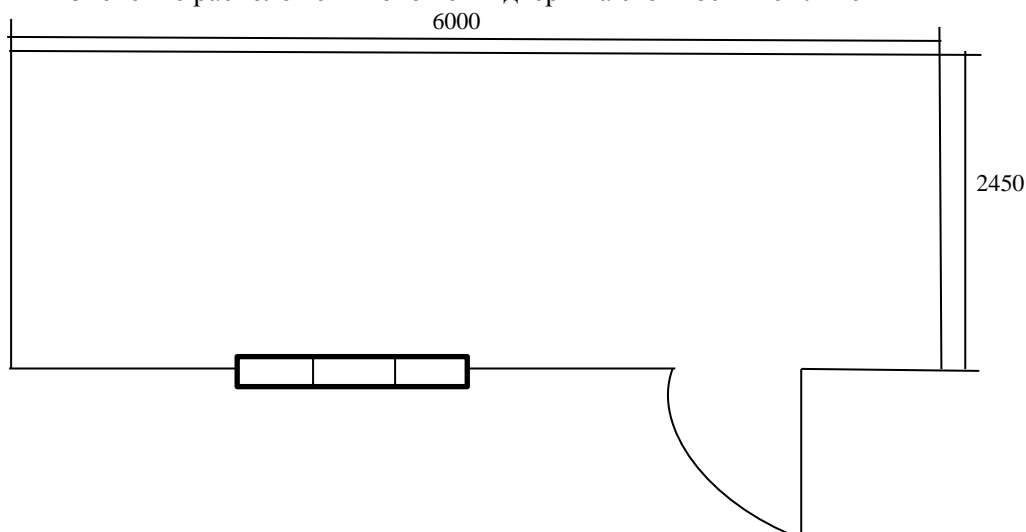

Телефон для связи: 8-915-615-15-14
 8(4912)99-37-43
 Иван Иванович
 8-910-565-33-01
 8 (4912)99-27-23
 Елена Александровна

Арт.173

План-схема бытовки р-р 6000x2450 мм «Летнее чтиво»
 Изменение расположения окошек и двери на стоимость не влияет

Спецификация на бытовку р-р 6000x2450 мм «Летнее чтиво», арт. 121

Наименование	
Крыша	Двускатная
Кровля с подкровельным материалом спанлайт Д	оцинк. профлист С-8 0,04 мм
Деревянный каркас	Половые лаги – обрезная доска 50x150 мм Потолочные лаги – 50x75 мм Стоявые лаги – 50x75 мм
Внешняя отделка	Вагонка с обработкой пропитки по дереву акватекс, цвет на выбор клиента
Внутренняя отделка	Вагонка сорта С
Утеплитель	Пароизоляция спанлайт Б
Пол	25-ая обрезная доска с настилом ЦСП
Окно из ПВХ с однокамерным стеклопакетом	р-р 1500x1000 мм (глухая створка/поворотнo-откидная створка/глухая створка) – 1 шт
Входная дверь	Металлическая собственного производства из листа 2 мм с внутренним замком без утепления и отделки, ручка-скоба