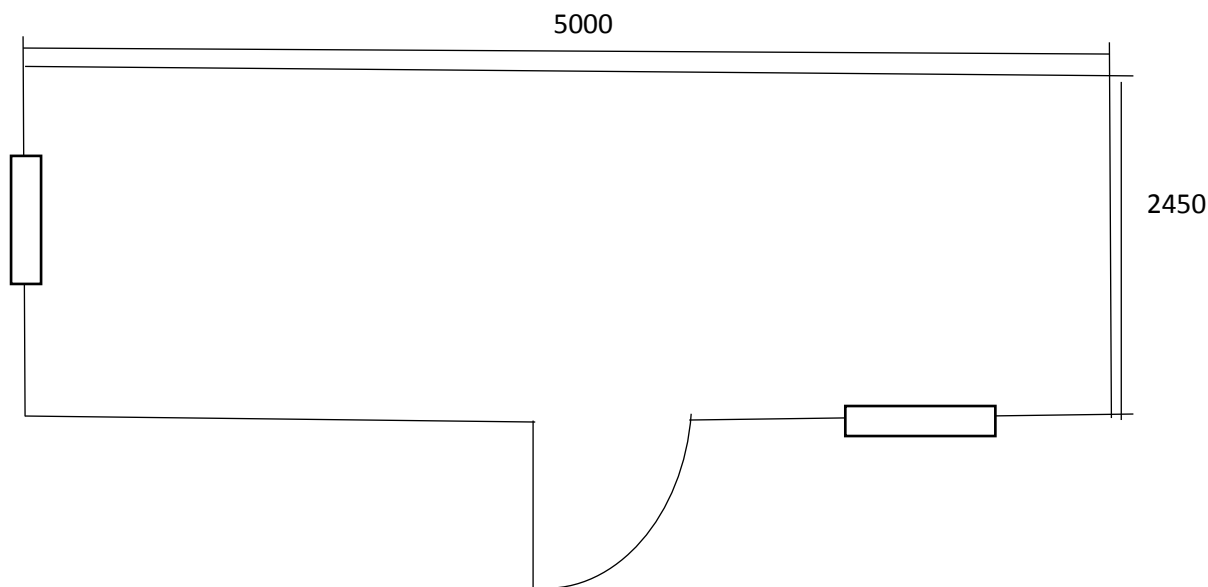

Телефон для связи: 8-915-615-15-14  
 8(4912)99-37-43  
 Иван Иванович  
 8-910-565-33-01  
 8 (4912)99-27-23  
 Елена Александровна

Арт. 177

План-схема бытовки р-р 5000x2450 мм «Летний домик»  
 Изменение расположения окошек и двери на стоимость не влияет

Спецификация на бытовку деревянную р-р 5000x2450 мм «Летний домик», арт. 177

Наименование	
Крыша	Двускатная
Кровля с подкровельным материалом спанлайт Д	оцинк. профлист С-8 0,4 мм
Деревянный каркас	Половые лаги – обрезная доска 50x150 мм Потолочные лаги – 50x75 мм Стоявые лаги – 50x75 мм
Внешняя отделка	Вагонка с обработкой пропитки по дереву акватекс, цвет на выбор клиента
Внутренняя отделка	Вагонка сорта С
Утеплитель	Пароизоляция спанлайт Б
Пол	25-ая обрезная доска с настилом ЦСП
Окно ПВХ с однокамерным стеклопакетом	р-р 600x800 мм, поворотное – 2 шт
Входная дверь	Металлическая собственного производства из листа 2 мм с внутренним замком без утепления и отделки