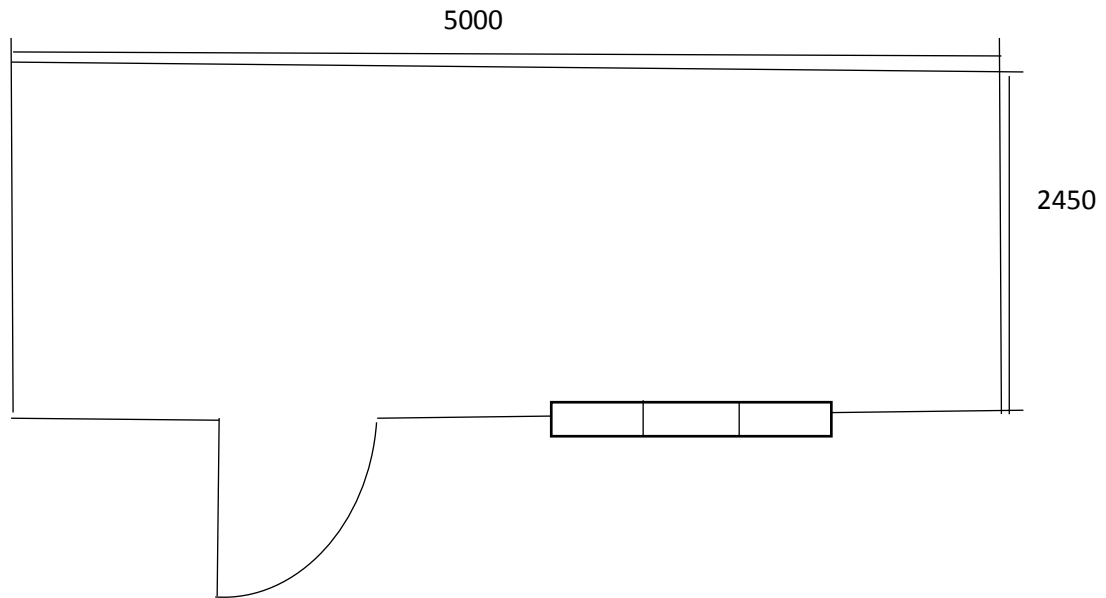

Телефон для связи: 8-915-615-15-14
 8(4912)99-37-43
 Иван Иванович
 8-910-565-33-01
 8 (4912)99-27-23
 Елена Александровна

Арт. 183

План-схема бытовки р-р 5000х2450 мм «Русская изба»
 Изменение расположения окошек и двери на стоимость не влияет

Спецификация на бытовку деревянную р-р 5000х2450 мм «Русская изба», арт. 183

Наименование	
Крыша	Двускатная
Кровля с подкровельным материалом спанлайт Д	Крашенный профлист С-8 0,04 мм
Деревянный каркас	Половые лаги – обрезная доска 50х150 мм Потолочные лаги – 50х75 мм Стойвые лаги – 50х75 мм
Внешняя отделка	Блок-хаус сорта А с обработкой пропитки по дереву акватекс, цвет на выбор клиента
Внутренняя отделка	Вагонка сорта С
Утеплитель с пароизоляцией спанлайт В	базальтовая каменная вата 50 мм (потолок, стены)
Пол	25-ая обрезная доска с настилом ЦСП
Окно ПВХ с однокамерным стеклопакетом	р-р 1500х1000 мм (глухая створка/поворотнo-откидная створка/глухая створка)
Входная дверь	Металлическая собственного производства из листа 2 мм с внутренним замком, с отделкой вагонкой сорта С, ручка-защелка, утеплённая