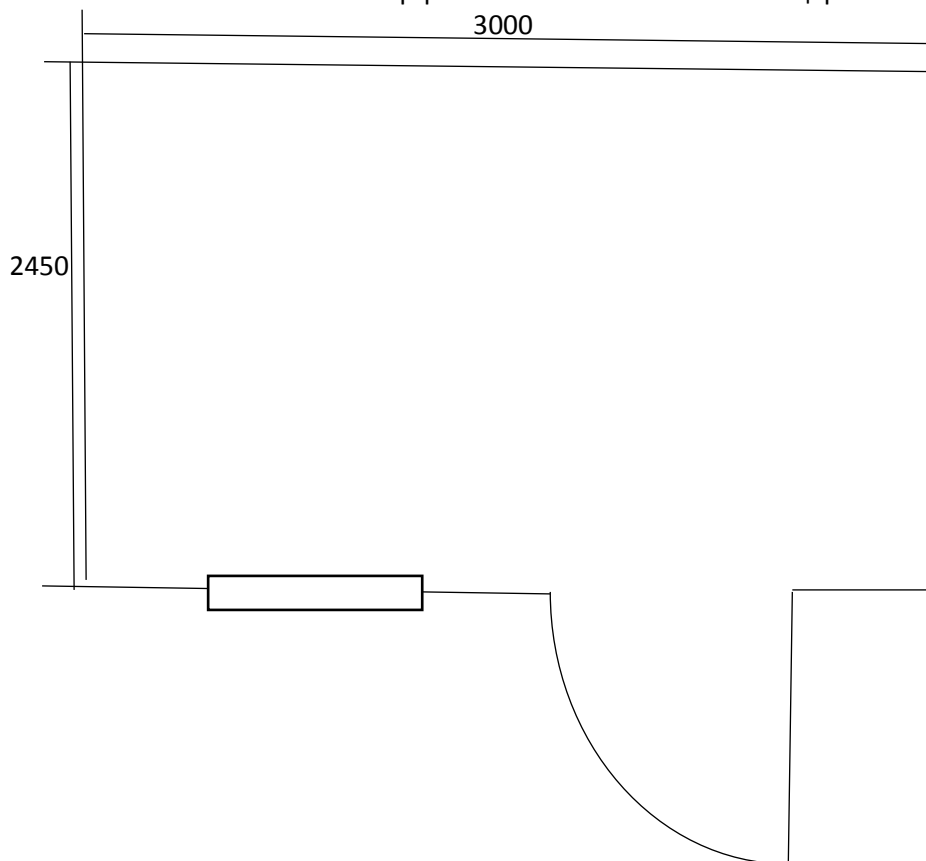

Телефон для связи: 8-915-615-15-14

8(4912)99-37-43

Иван Иванович

8-910-565-33-01

8 (4912)99-27-23

Елена Александровна

Арт. 191

Бытовка р-р 3000x2450 мм «Маленькое царство»

План-схема бытовки р-р 3000x2450 мм «Маленькое царство»

Спецификация на деревянную бытовку р-р 3000x2450 мм, арт. 191

Наименование	
Крыша	двускатная
Кровля	оцинкованный профлист С-8 0,04 мм
Деревянный каркас	Половые лаги – обрезная доска 50x150 мм Потолочные лаги – 50x75 мм Стоявые лаги – 50x75 мм
Внешняя отделка	Блок-хаус с обработкой пропитки по дереву акватекс
Внутренняя отделка	вагонка сорта С без обработки
Утеплитель	Пароизоляция спанлайт Б
Пол	25-ая обрезная доска 2 сорт, настил ЦСП
Окно с однокамерным стеклопакетом	1 шт, ПВХ, р-р 800x1000 мм, поворотнo-откидная створка
Входная дверь	деревянная филёнчатая с проушинами под навесной замок