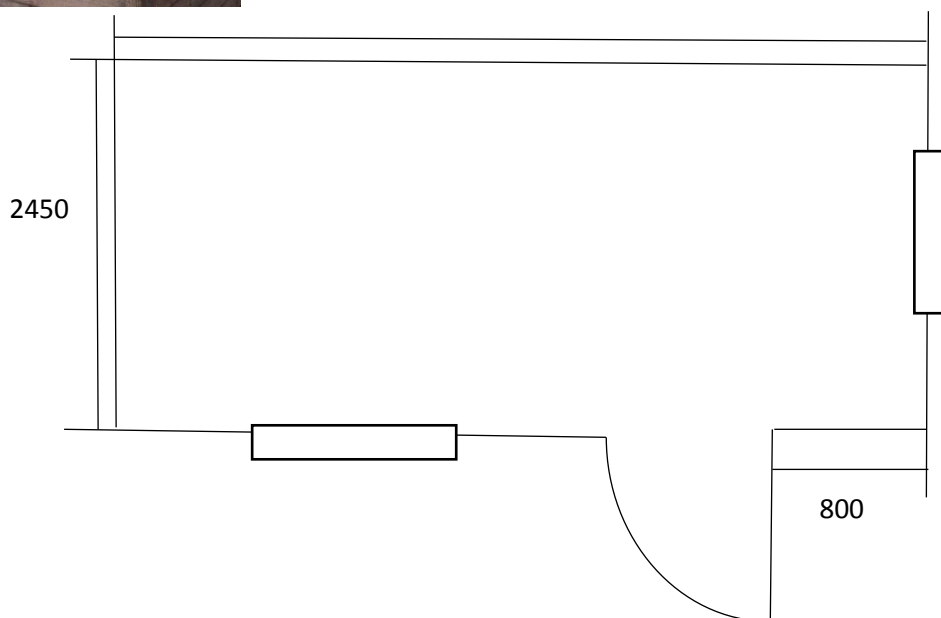

Телефон для связи: 8-915-615-15-14  
 8(4912)99-37-43  
 Иван Иванович  
 8-910-565-33-01  
 8 (4912)99-27-23  
 Елена Александровна

План-схема бытовки р-р 4000x2450 мм «Домик для лета»

Арт. 192 4000

Спецификация на бытовку р-р 4000x2450 «Летний домик», арт. 192

Наименование	
Крыша	двускатная
Кровля	оцинкованный профлист С-8 0,04 мм
Внешняя отделка	имитация бруса с обработкой пропитки по дереву акватекс
Внутренняя отделка	вагонка сорта Б, С
Утеплитель	Базальтовая каменная вата 50 мм (потолок, стены), пароизоляция спанлайт Б
Пол	25-ая обрезная доска 2 сорт, ЦСП
Окно ПВХ с однокамерным стеклопакетом	р-р 1000x1000 мм (глухая створка/поворотно-откидная створка) – 2 шт
Входная дверь	Металлическая собственного производства утеплённая с отделкой вагонка сорта С