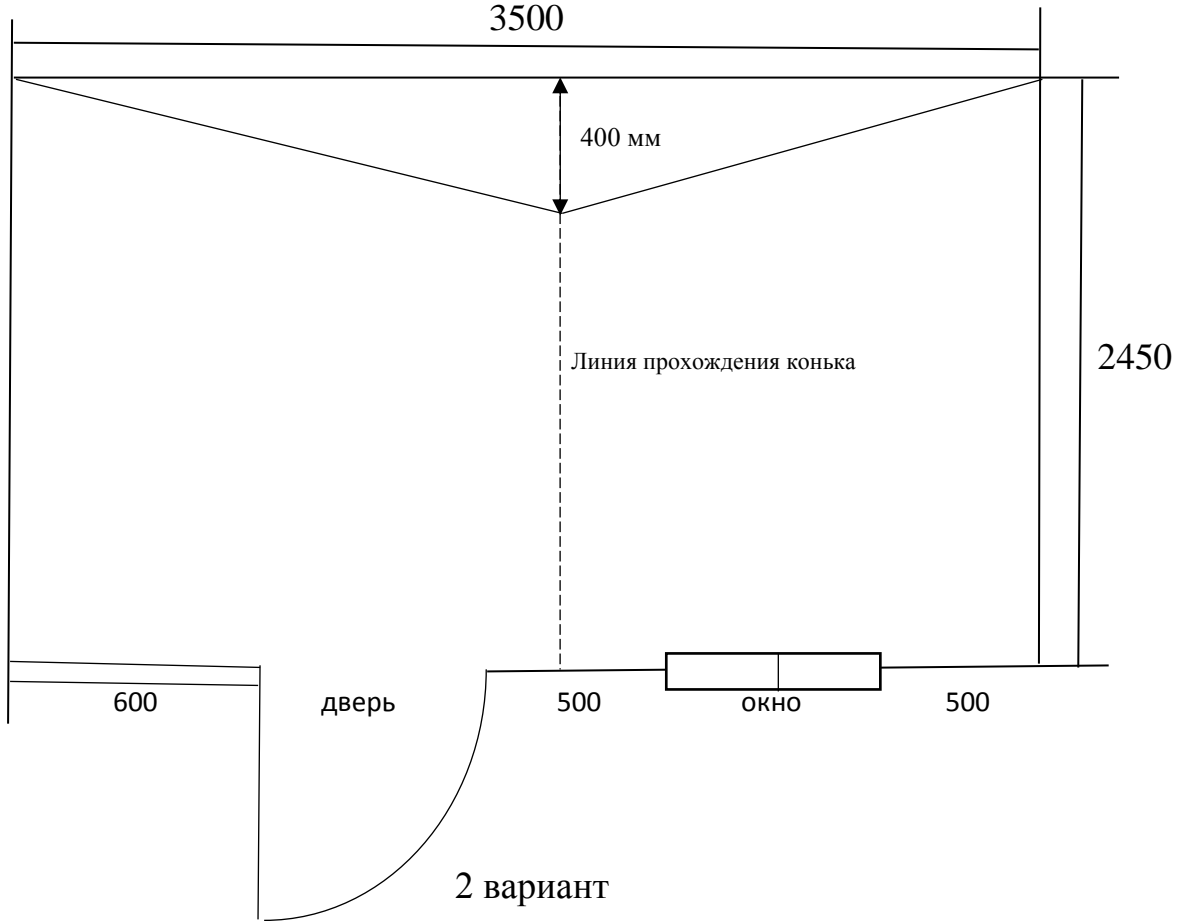

Телефон для связи: 8-915-615-15-14  
8(4912)99-37-43  
Иван Иванович  
8-910-565-33-01  
8 (4912)99-27-23  
Елена Александровна

Арт. 235 План-схема бытовки р-р 3500x2450 мм «Райский уголок»  
Изменение расположения окошек и двери на стоимость не влияет

1 вариант

2 вариант

Телефон для связи: 8-915-615-15-14  
8(4912)99-37-43  
Иван Иванович  
8-910-565-33-01  
8 (4912)99-27-23  
Елена Александровна

Спецификация на бытовку р-р 3500x2450 мм, арт. 235

Наименование	
Крыша в разрезе	двускатная
Кровля с подкровельным материалом спанлайт Д	оцинк. профлист С-8 0,04 мм
Деревянный каркас	Половые лаги – 50x150 мм Потолочные лаги – 50x75 мм Стойвые лаги – 50x75 мм
Внешняя отделка	Имитация бруса с обработкой пропитка по дереву акватекс, цвет
Внутренняя отделка	Вагонка сорта Б,С
Утеплитель	Пароизоляция спанлайт Б
Пол	25-ая обрезная доска 2 сорт, настил ЦСП
Окно ПВХ с однокамерным стеклопакетом	р-р 1000x1000 мм, глухая створка /поворотно-откидная створка – 1 шт
Входная дверь	Металлическая собственного производства из листа 2 мм с внутренним замком без отделки изнутри, ручка-скоба