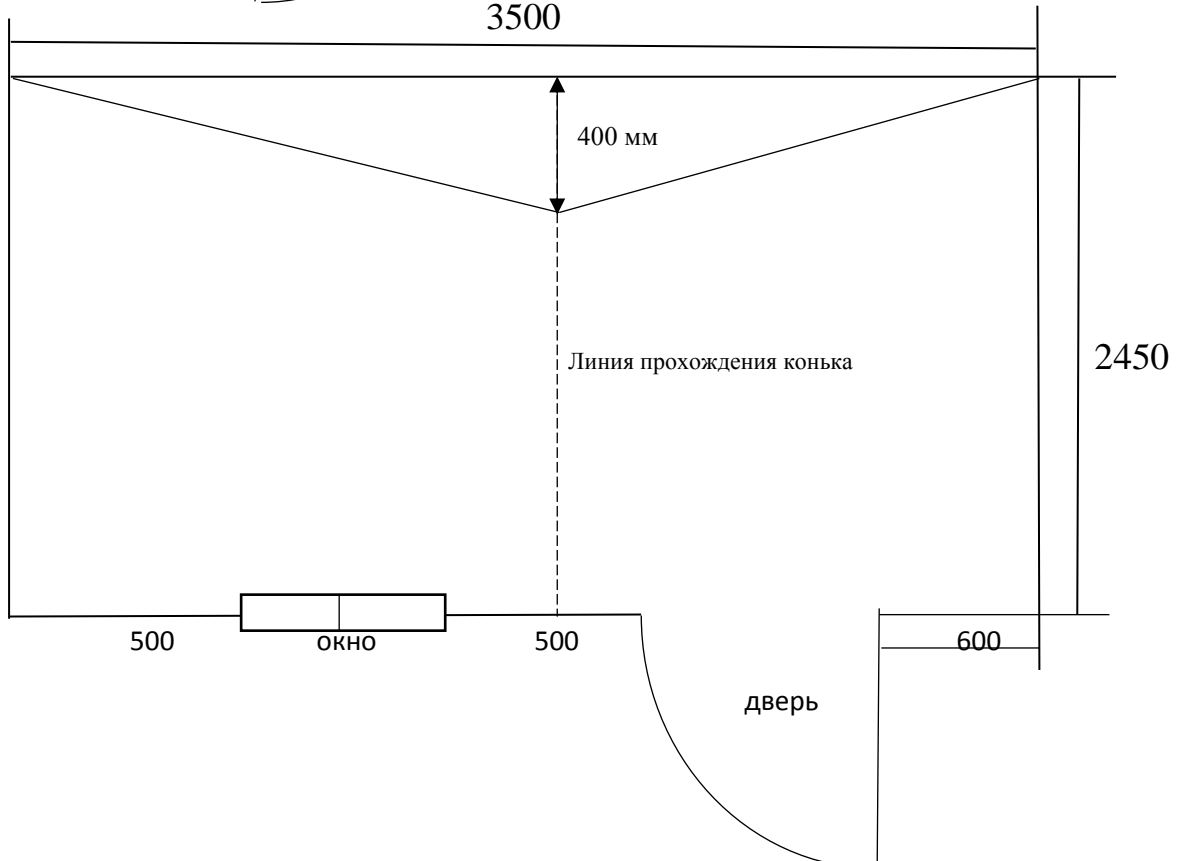

Телефон для связи: 8-915-615-15-14  
8(4912)99-37-43  
Иван Иванович  
8-910-565-33-01  
8 (4912)99-27-23  
Елена Александровна

Арт. 235 План-схема бытовки р-р 3500x2450 мм «Райский уголок»  
Изменение расположения окошек и двери на стоимость не влияет

1 вариант

2 вариант

Телефон для связи: 8-915-615-15-14  
8(4912)99-37-43  
Иван Иванович  
8-910-565-33-01  
8 (4912)99-27-23  
Елена Александровна

Спецификация на бытовку р-р 3500x2450 мм, арт. 235

Наименование	
Крыша в разрезе	двускатная
Кровля с подкровельным материалом спанлайт Д	оцинк. профлист С-8 0,04 мм
Деревянный каркас	Половые лаги – 50x150 мм Потолочные лаги – 50x75 мм Стойвые лаги – 50x75 мм
Внешняя отделка	Имитация бруса с обработкой пропитка по дереву акватекс, цвет
Внутренняя отделка	Вагонка сорта Б,С
Утеплитель	Пароизоляция спанлайт Б
Пол	25-ая обрезная доска 2 сорт, настил ЦСП
Окно ПВХ с однокамерным стеклопакетом	р-р 1000x1000 мм, глухая створка /поворотно-откидная створка – 1 шт
Входная дверь	Металлическая собственного производства из листа 2 мм с внутренним замком без отделки изнутри, ручка-скоба