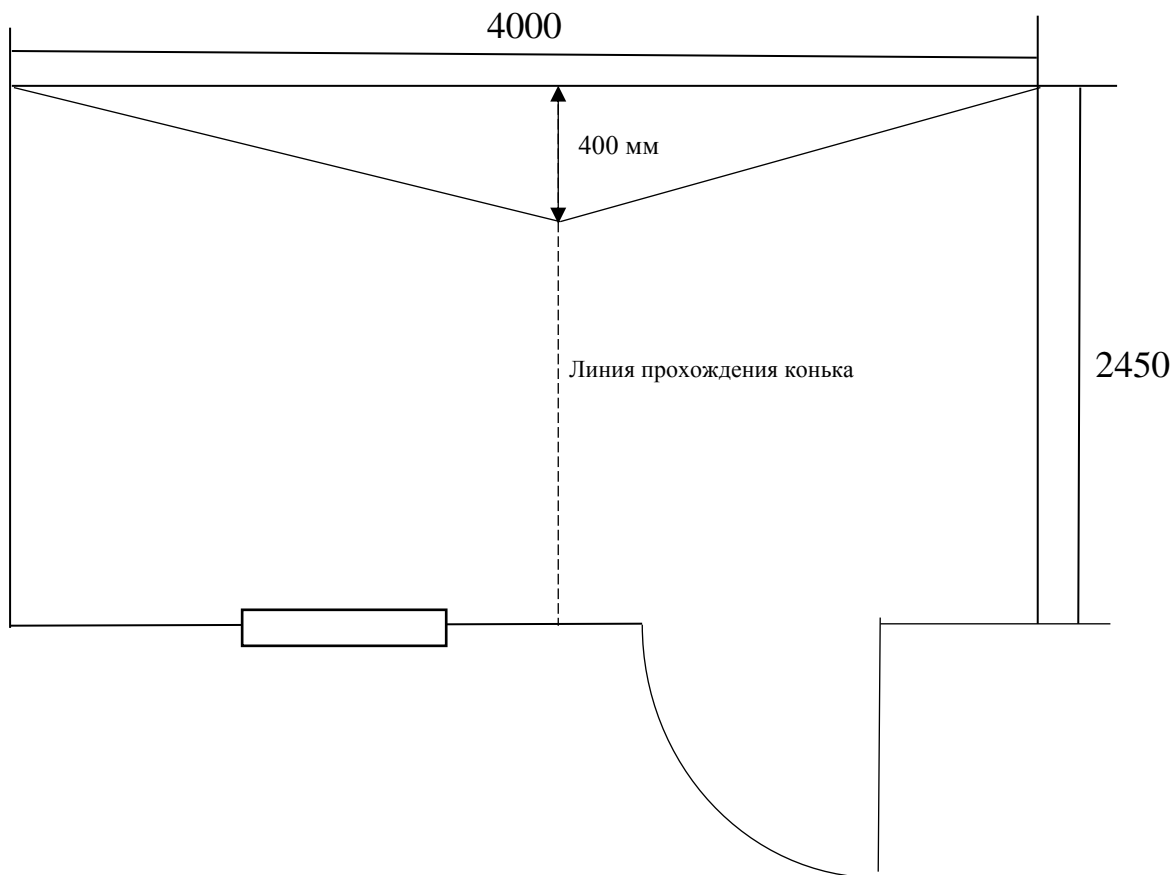

Телефон для связи: 8-915-615-15-14
 8(4912)99-37-43
 Иван Иванович
 8-910-565-33-01
 8 (4912)99-27-23
 Елена Александровна

Арт. 236 План-схема бытовки р-р 4000х2450 «Радость дачника»
 Изменение расположения окошек и двери на стоимость не влияет

Спецификация на бытовку р-р 4000х2450 мм «Радость дачника», арт. 236

Наименование	
Крыша в разрезе	двускатная
Кровля с подкровельным материалом спанлайт Д	оцинк. профлист С-8 0,4 мм
Внешняя отделка	Имитация бруса с обработкой пропитка по дереву акватекс, цвет на выбор клиента
Внутренняя отделка	вагонка сорта С
Утеплитель	Пароизоляция спанлайт В
Пол	25-ая обрезная доска, настил ЦСП
Окно ПВХ с однокамерным стеклопакетом	р-р 800х1000 мм, поворотно-откидная створка
Входная дверь	Металлическая собственного производства из листа 2 мм с внутренним замком без отделки изнутри, ручка-скоба