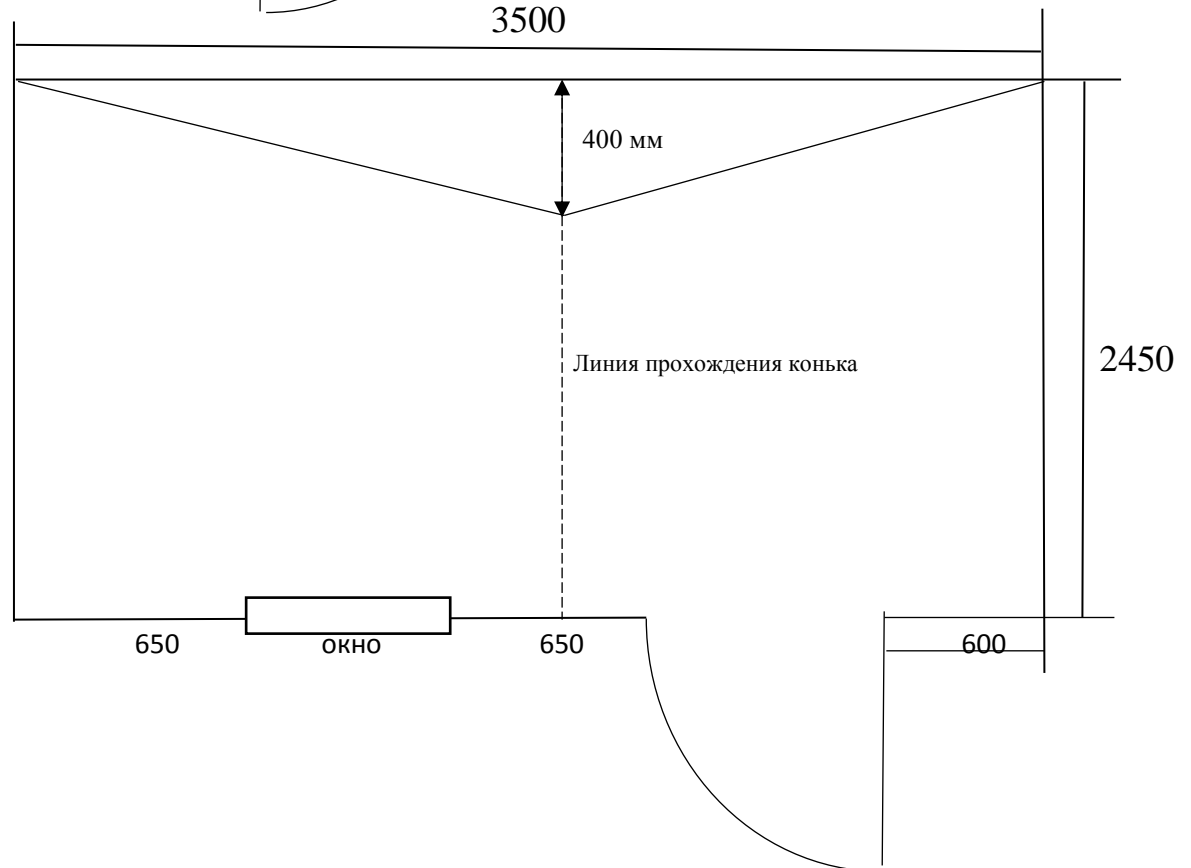

Телефон для связи: 8-915-615-15-14
8(4912)99-37-43
Иван Иванович
8-910-565-33-01
8 (4912)99-27-23
Елена Александровна

Арт. 243 План-схема бытовки р-р 3500x2450 «Райский уголок-2»
1 вариант

Телефон для связи: 8-915-615-15-14
8(4912)99-37-43
Иван Иванович
8-910-565-33-01
8 (4912)99-27-23
Елена Александровна

Спецификация на бытовку р-р 3500x2450 мм, арт. 243

Наименование	
Крыша в разрезе	двускатная
Кровля	оцинкованный профлист С-8 0,4 мм
Внешняя отделка	Имитация бруса с обработкой пропитка по дереву акватекс, цвет на выбор клиента
Внутренняя отделка	вагонка сорта С
с пароизоляцией спанлайт В	Базальтовая каменная вата 50 мм (потолок, стены, пол)
Пол	25-ая необрезная доска, настил ЦСП
Окно ПВХ с однокамерным стеклопакетом	р-р 800x1000 мм, поворотно-откидная створка
Входная дверь	Металлическая собственного производства из листа 2 мм с внутренним замком, с ручкой-защёлка, с утеплением и с отделкой изнутри вагонка сорта С с обработкой пропитка по дереву акватекс