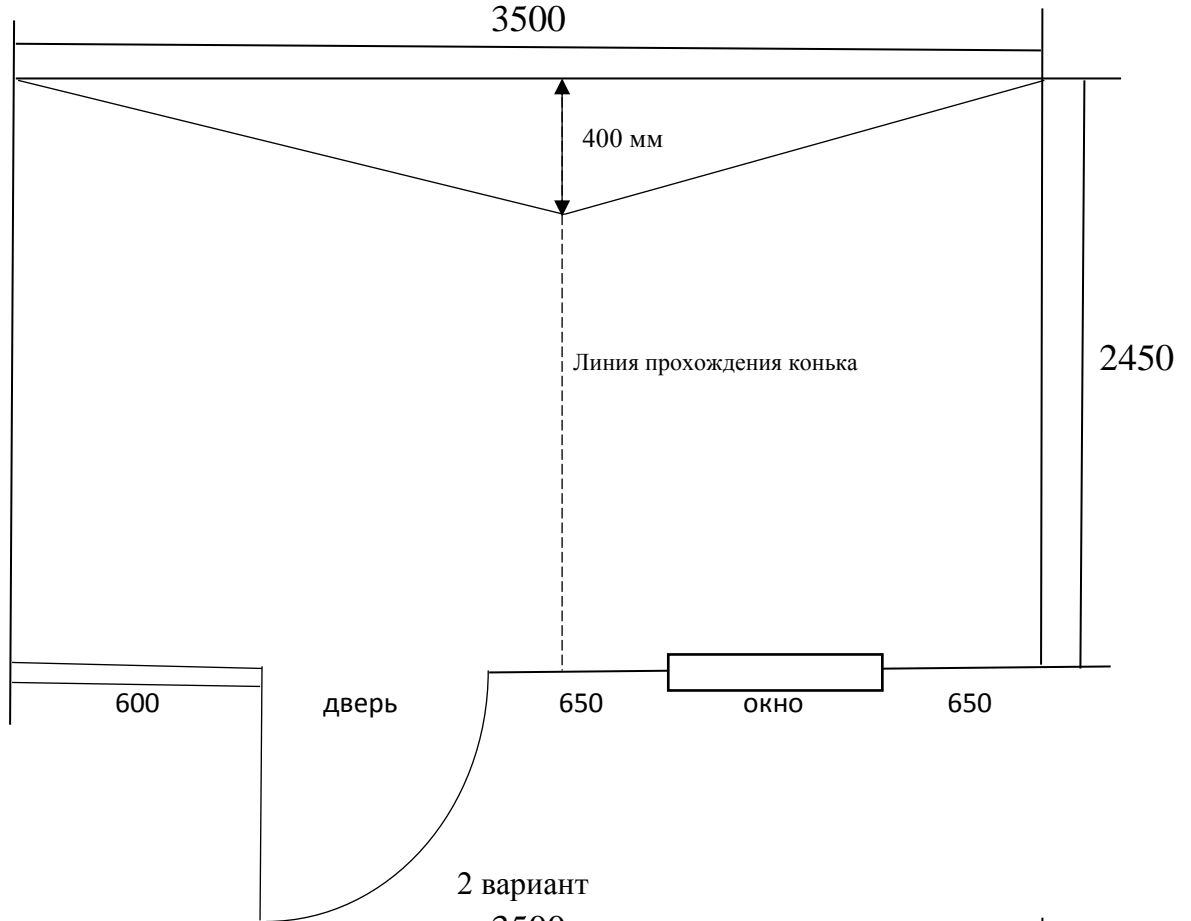

Телефон для связи: 8-915-615-15-14
8(4912)99-37-43
Иван Иванович
8-910-565-33-01
8 (4912)99-27-23
Елена Александровна

Арт. 243 План-схема бытовки р-р 3500x2450 «Райский уголок-2»
1 вариант

Телефон для связи: 8-915-615-15-14
8(4912)99-37-43
Иван Иванович
8-910-565-33-01
8 (4912)99-27-23
Елена Александровна

Спецификация на бытовку р-р 3500x2450 мм, арт. 243

Наименование	
Крыша в разрезе	двускатная
Кровля	оцинкованный профлист С-8 0,4 мм
Внешняя отделка	Имитация бруса с обработкой пропитка по дереву акватекс, цвет на выбор клиента
Внутренняя отделка	вагонка сорта С
с пароизоляцией спанлайт В	Базальтовая каменная вата 50 мм (потолок, стены, пол)
Пол	25-ая необрезная доска, настил ЦСП
Окно ПВХ с однокамерным стеклопакетом	р-р 800x1000 мм, поворотно-откидная створка
Входная дверь	Металлическая собственного производства из листа 2 мм с внутренним замком, с ручкой-защёлка, с утеплением и с отделкой изнутри вагонка сорта С с обработкой пропитка по дереву акватекс