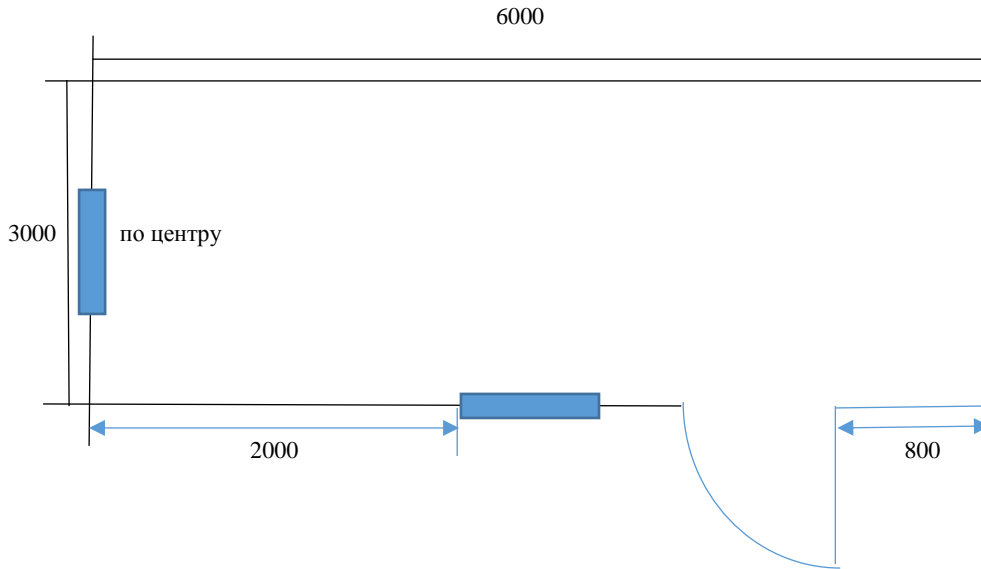

Спецификация на бытовку р-р 6000х3000 мм «Мини-домик», арт. 255

Наименование	
Крыша - h в коньке 400 мм	Двускатная
Кровля с подкровельным материалом спанлайт Д	Оцинкованный профлист С-8 0,04 мм
Внешняя отделка	Имитация бруса с обработкой пропитка по дереву акватекс, цвет на выбор клиента
Внутренняя отделка	Вагонка сорта Б, С
Утеплитель	Пароизоляция спанлайт Б
Пол	25-ая обрезная доска 2-ой сорт с настилом ЦСП
Окно деревянное, одно стекло	р-р 800х800 мм распашное – 2 шт
Входная дверь	Металлическая собственного производства с внутренним замком из листа 2 мм, без отделки и утепления
Монтаж на участке у заказчика до 40 км	учтён
Транспортные расходы до 40 км	учтены