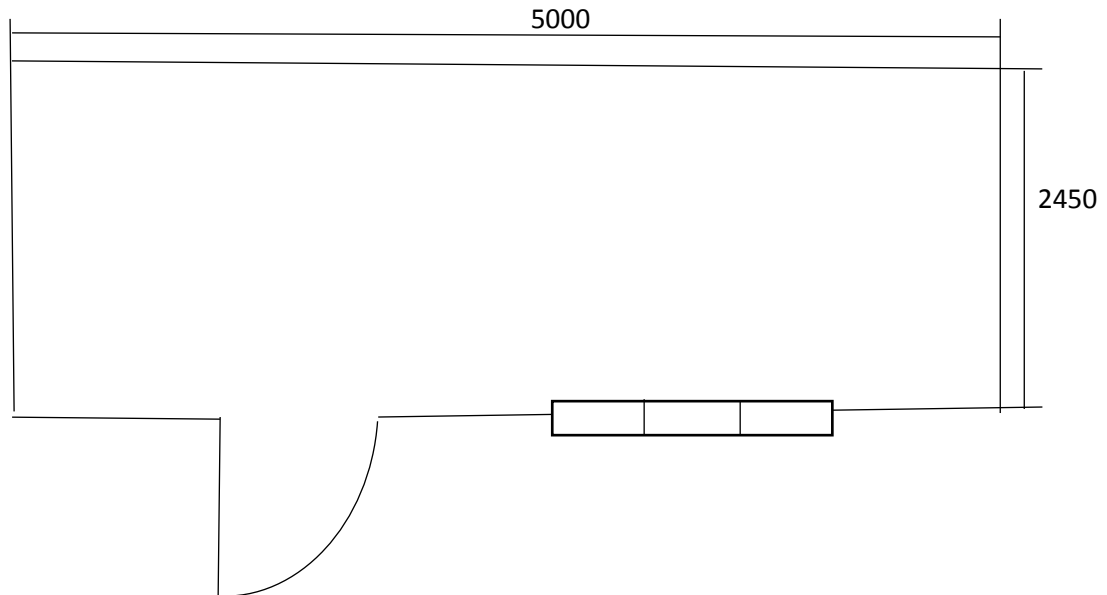

Телефон для связи: 8-915-615-15-14
 8(4912)99-37-43
 Иван Иванович
 8-910-565-33-01
 8 (4912)99-27-23
 Елена Александровна

Арт. 279

План-схема бытовки р-р 5000x2450 мм «Русская изба-2»
 Изменение расположения окошек и двери на стоимость не влияет

Спецификация на бытовку деревянную р-р 5000x2450 мм «Русская изба-2», арт. 279

Наименование	
Крыша	Двускатная
Кровля с подкровельным материалом спанлайт Д	Оцинкованный профлист С-8 0,04 мм
Деревянный каркас	Половые лаги – обрезная доска 50x150 мм Потолочные лаги – 50x75 мм Стойвые лаги – 50x75 мм
Внешняя отделка	Блок-хаус сорта А с обработкой пропитка по дереву акватекс, цвет на выбор клиента
Внутренняя отделка	Вагонка сорта С
Утеплитель с пароизоляцией спанлайт Б	Базальтовая каменная вата 50 мм (потолок, стены, пол)
Пол	25-ая обрезная доска, настил ЦСП
Окно ПВХ с однокамерным стеклопакетом	р-р 1500x1000 мм глухая створка/поворотно-откидная створка/глухая створка
Входная дверь	Металлическая собственного производства ил листа 2 мм с внутренним замком, с отделкой вагонка сорта С, ручка-защелка, утепленная