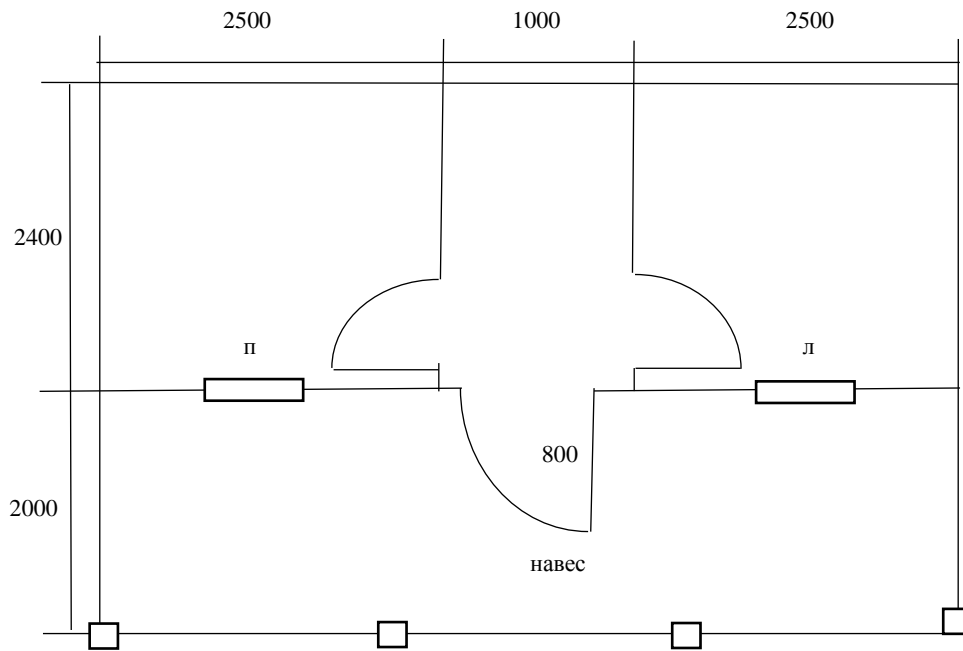

Телефон для связи: 8-915-615-15-14
 8(4912)99-37-43
 Иван Иванович
 8-910-565-33-01
 8 (4912)99-27-23
 Елена Александровна

Арт. 302
 План-схема бытовки «Распашонка» р-р 6000х2400 мм
 Изменение расположения окошек и двери на стоимость не влияет

Наименование	
Деревянный каркас	Половые лаги – 50х150 мм Стоявые лаги – 50х75 мм Потолочные лаги – 50х75 мм
Крыша	Односкатная/двускатная
Кровля с подкровельным материалом спанлайт Д	Оцинкованный профлист С-8 0,4 мм
Внешняя отделка	Евровагонка сорта С с обработкой пропитка по дереву акватекс, цвет на выбор клиента
Внутренняя отделка	Евровагонка сорта С без обработки
Перегородки с деревянными филёнчатыми дверьми	По схеме
Утеплитель	Базальтовая каменная вата 50 мм с пароизоляцией спанлайт Б (потолок, стены, пол)
Пол	25-ая обрезная доска 2-ой сорт с настилом ЦСП
Окна ПВХ с однокамерным стеклопакетом	р-р 600х800 мм с поворотной створкой – 2 шт, смотри схему
Входная дверь	Металлическая собственного производства из листа 2 мм, утеплённая, с внутренней отделка евровагонка без обработки, покраска ПФ 3 в 1, цвет Шоколадка, внутренний замок ручка-защёлка
Навес на металлокаркасе р-р 6000х2000 мм: проф. труба 40х400 мм, грунт, покраска ПФ 3 в 1, цвет Шоколадка, покрытие поликарбонат, толщина 4 мм, цвет на выбор клиента, без пола, с бетонированием столбов, с монтажом на участке до 40 км по Рязанской области	4500 рублей за кв.м.
Доставка бытовки на кране-манипуляторе	В стоимость спецификации не входит – оплата по факту привоза (до 40 км – 3900 рублей)