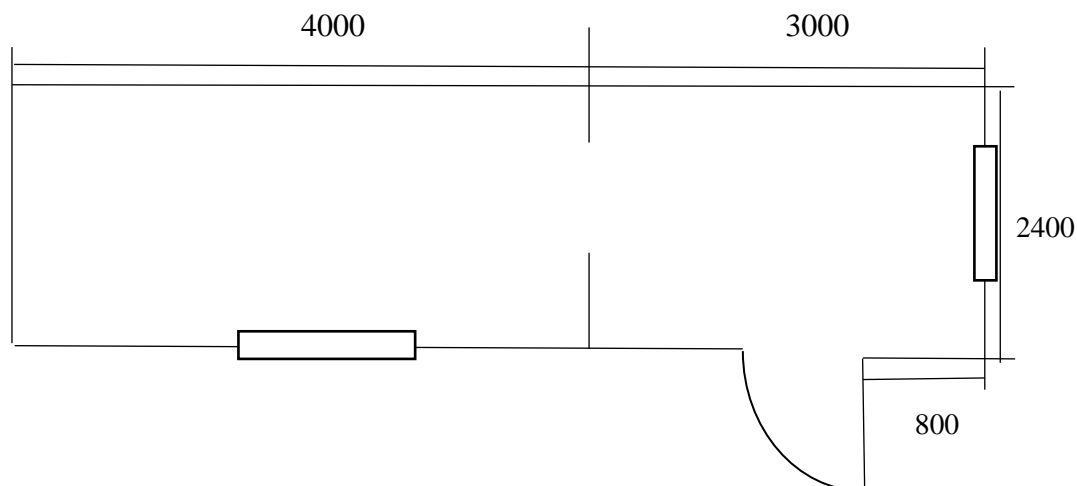

Телефон для связи: 8-915-615-15-14
 8(4912)99-37-43
 Иван Иванович
 8-910-565-33-01
 8 (4912)99-27-23
 Елена Александровна

Арт. 355 План-схема мини-домика р-р 7000х2400 мм
 «ЕВРОДВУШКА»

Изменение расположения окошек и двери на стоимость не влияет

Спецификация на мини-домик р-р 7000х2400 мм «ЕВРОДВУШКА», арт. 355

Наименование	
Крыша	двускатная
Кровля с подкровельным материалом спанлайт Д	оцинк. Профлист С-8 0,04 мм
Деревянный каркас	Половые лаги – обрезная доска 50х150 мм Потолочные лаги – 50х75 мм Стоявые лаги – 50х75 мм
Внешняя отделка	имитация бруса с обработкой пропитки по дереву акватекс, цвет на выбор клиента
Внутренняя отделка	вагонка сорта Б, С
Перегородка межкомнатная без двери	По схеме
Утеплитель с пароизоляцией спанлайт В	Базальтовая каменная вата (потолок, стены, пол) 50мм
Пол	25-ая обрезная доска, настил ЦСП
Окно ПВХ с однокамерным стеклопакетом	р-р 1000х1000 мм глухая створка/поворотно-откидная створка – 2 шт
Входная дверь	Металлическая из листа 2мм утеплённая, с отделкой вагонка собственного производства с внутренним замком