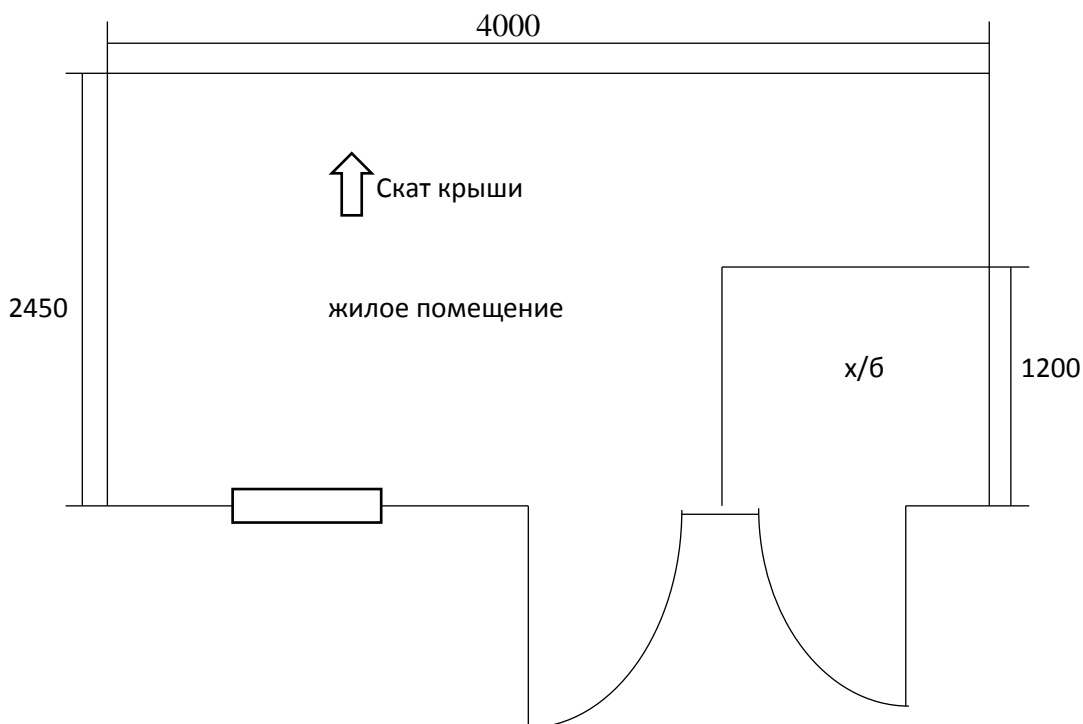

Телефон для связи: 8-915-615-15-14
8(4912)99-37-43
Иван Иванович
8-910-565-33-01
8 (4912)99-27-23
Елена Александровна

Арт. 356 План-схема бытовки р-р 4000х2450 мм
«УНИВЕРСАЛ»

Изменение расположения окошек и двери на стоимость не влияет

Спецификация на бытовку р-р 4000х2450 мм «УНИВЕРСАЛ», арт. 356

Деревянный каркас: половые лаги – 50х150 мм
стоявые лаги: 50х75 мм
потолочные лаги – 50х75 мм

Крыша – односкатная

Кровля – оцинкованный профлист С-8 0,4 мм

Окно ПВХ с однокамерным стеклопакетом р-р 600х800 мм с поворотной-откидной створкой – 1 шт

Пол – 25-ая обрезная доска с настилем ЦСП

Входная дверь – деревянная самонаборная с ручкой скоба, с проушинами под навесной замок, с внутренней задвижкой в жилой зоне – 2 шт