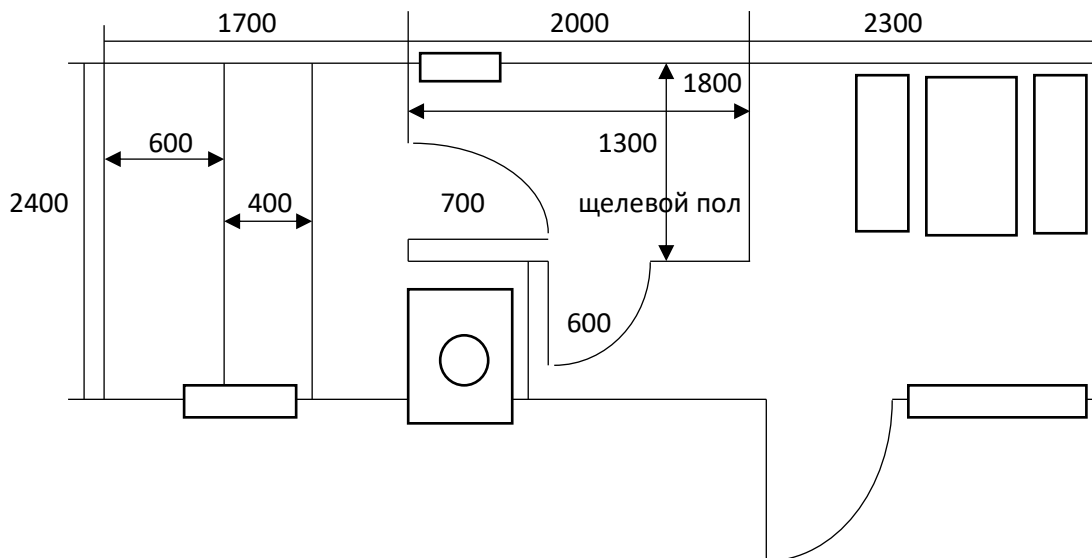

Телефон для связи: 8-915-615-15-14
 8(4912)99-37-43
 Иван Иванович
 8-910-565-33-01
 8 (4912)99-27-23
 Елена Александровна

Арт. 387

Баня р-р 6000х2400 мм «Душевный пар с уличной топкой»
 План-схема бани р-р 6000х2400 мм «Душевный пар с уличной топкой»

Спецификация на баню р-р 6000х2400 мм «Душевный пар с уличной топкой», арт. 387

Наименование	
Деревянный каркас	Половые лаги – 50х150 мм Стоявые лаги – 50х100 мм Потолочные лаги – 50х100 мм
Крыша	Односкатная заниженная – потолок делаем ровный
Кровля	Оцинкованный профлист С-8 0,04 мм
Внешняя отделка	Имитация бруса с обработкой пропитка по дереву акватекс, цвет графитовый с выделением углов, ветровых и обналичек в красный цвет
Внутренняя отделка	1. вагонка сосновая сорта А,Б в зоне комнаты отдыха 2. вагонка липовая сорта Б,С в зоне парной 3. в моечной – щелевой пол: - стены – панели ПВХ усиленной жёсткости (жемчужина без хрома) - потолок – вагонка сорта Б,С
Утеплитель	Базальтовая каменная вата с пароизоляцией (потолок, стены, пол) 100 мм
Фольга банная	под вагонкой в парной комнате
Межкомнатные двери	по схеме: перегородка со стеклянной дверью – в парную перегородка с дверью ПВХ (сэндвич/сэндвич), ключ/барашек
Пол	шпунтованная 28-ая доска
Окно из ПВХ, однокамерный стеклопакет	1. р-р 900х1800 мм – глухое/поворотно-откидная створка (возле двери) – 1 шт  2. р-р 450х570 мм, поворотно-откидная створка – в душевой – 1 шт 3. форточка липовая деревянная, р-р 400х400 мм, поворотная в парной – 1 шт