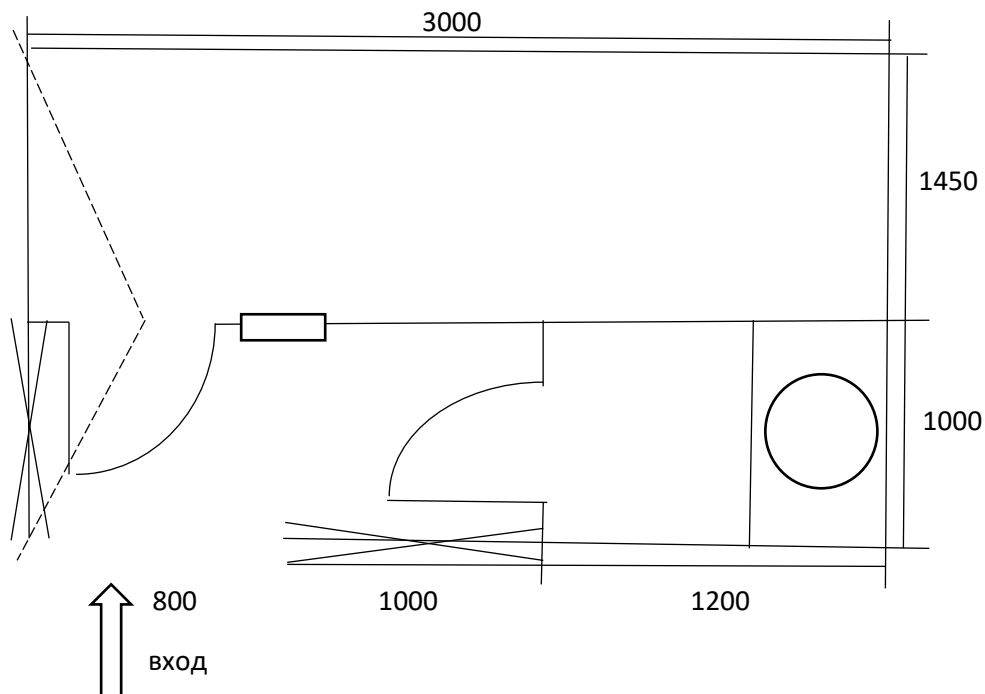

Арт. 217

Телефон для связи: 8-915-615-15-14

8(4912)99-37-43

Иван Иванович

8-910-565-33-01

8 (4912)99-27-23

Елена Александровна

Хозяйственный блок, совмещённый с туалетом р-р 3000x2450 мм
План-схема хозяйственного блока, совмещённого с туалетом р-р 3000x2450 мм

Спецификация на хозяйственный блок р-р 3000x2450 мм, арт. 217

Наименование	
Крыша	Двускатная
Деревянный каркас	Половые лаги – 50x100 мм Столбовые лаги – 50x75 мм Потолочные лаги – 50x75 мм
Кровля	Оцинкованный профлист С-8 0,4 мм
Внешняя отделка	Имитация бруса с обработкой пропитка по дереву акватекс, цвет на выбор клиента
Внутренняя отделка	Отсутствует
Пол	25-ая обрезная доска
Перегородки	По схеме
В туалете	Сидульчак под выгребную яму
Дверь	2 шт, самонаборные на 700 мм: 2 деревянные ручки, одна задвижка, один комплект проушин под навесной замок
Окно	ПВХ, однокамерный стеклопакет, глухое, р-р 300x500 или 500x500 мм
Терраса р-р 2000x1000 мм	С рисунком «Крест на крест» до 900 мм – по схеме